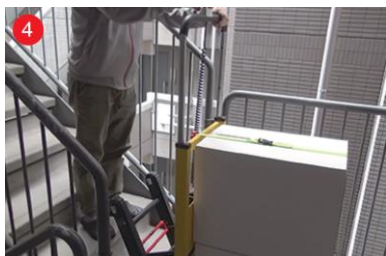

取扱い方法（下り方法など操作動画を視聴する事をお勧め致します）

階段に合わせて走行ベルトの角度を調整

身長・荷物重心を加味してハンドルを調整

主電源をON

コントローラーの電源をON

走行ベルト全体が階段に接触するまで傾斜

「昇る」ボタンで走行開始

ご利用にあたって