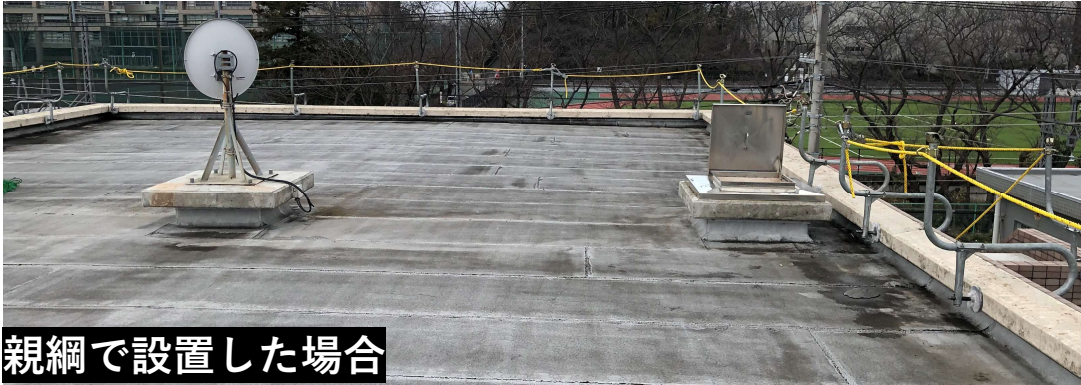

注意事項

- ・ 取付間隔は2M以内としてください。
- ・ 親綱を張る場合は、警告用のみとしてご使用ください。

名称	親綱6M	親綱10M	親綱15M	緊張器
管理番号	005290	0096K	0097K	005293

名称	商品コード	管理番号	パイプ径	使用可能寸法	質量	メーカー
パラペット手摺	T6B39001001	006071	150	390mm以下	8.74kg	明治商工