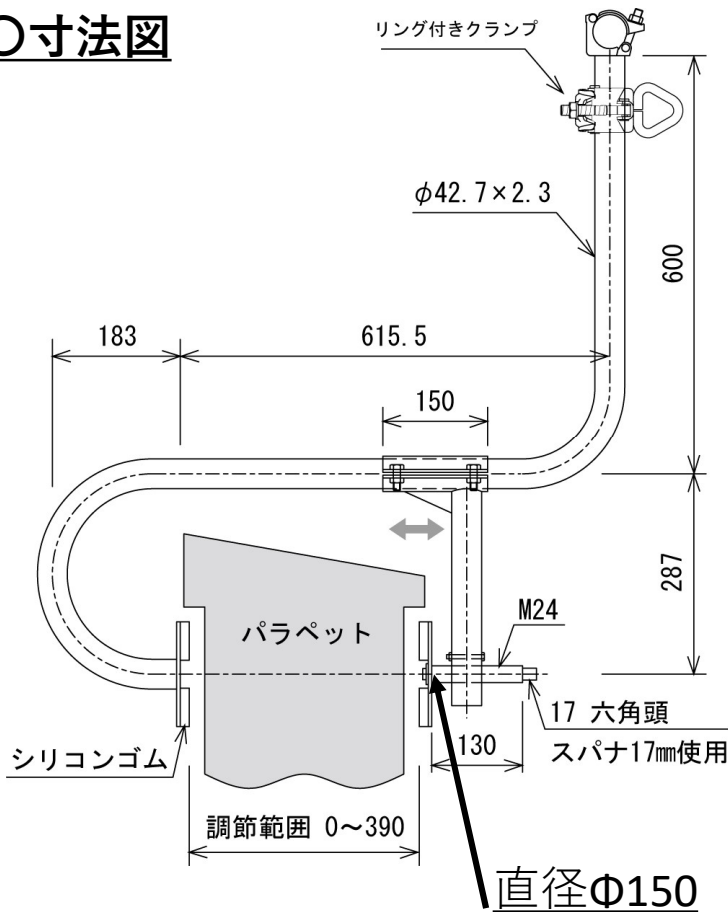

コスト削減

躯体を傷つけない

外周足場なしで設置可能な為、
コストや工期が削減できる

ゴムカバー付きなので、
躯体を傷つけない

仕様

重量：8.74kg

有効取付寸法：0～390mm

名称	サイズ
横挟み幅	0～390mm
縦挟み幅	150mm以上
取付間隔	2m
組み立てスパナ	17mm
収納寸法	802×887×150

注意事項

- ・ 取付間隔は2M以内としてください。
- ・ 親綱を張る場合は、警告用のみとしてご使用ください。

名称	親綱6M	親綱10M	親綱15M	緊張器
管理番号	005290	0096K	0097K	005293

名称	商品コード	管理番号	パイプ径	使用可能寸法	質量	メーカー
パラペット手摺	T6B39001001	006071	150	390mm以下	8.74kg	明治商工

親綱で設置した場合

○寸法図

御用命は

AKT/O

株式会社 アクティオ

エンジニアリング事業部 建築部 資材課
 東京都江東区新砂3-6-41 東京DLセンター内 センター棟3階
 TEL: 03-6666-2548 FAX: 03-6666-2536