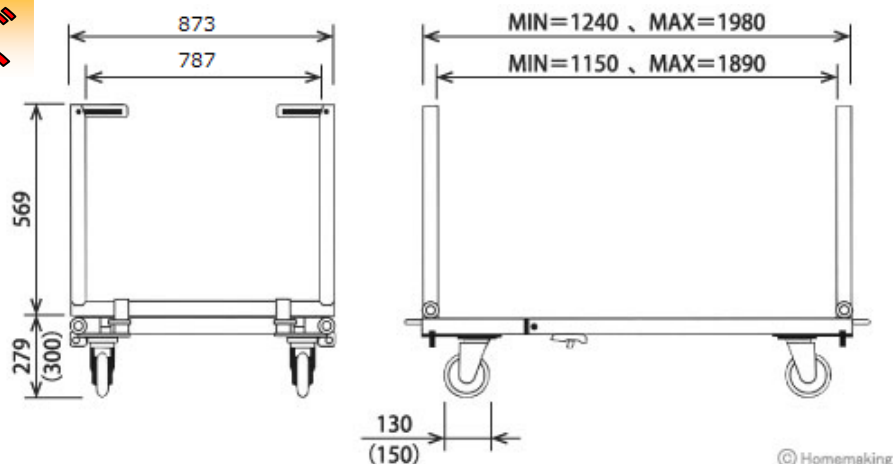

レンタルします

多目的台車

多目的台車 DAISHA type SI

特徴

- 中・高層ビルの屋内作業に最適！
- 積重ねて保管可能！
- 時間や労力を大幅に節約！
- 直進性の向上、取り回し楽々！
- キャスター・旋回ストッパー標準装備！
- ウレタンキャスター標準装備

使用例

品名	多目的台車	布板 W240	布板 W500
商品コード	T4F1980E	T4G24180	T4G50180
高さ(mm)	869	45	45
寸法(mm)	873×1980	240×1829	500×1829
作業床	787×1890	-	-
自重(kg)	51	7.5	13.5
積載荷重(kg)	800	-	-

★作業台長さは1240～1980mmに伸縮します。
 布板は伸縮しない為1980mm以外の長さは
 本体のみでのご使用となります。

必要部材例

品名	多目的台車	布板 W240	布板 W500
使用例 ①	1台	1枚	1枚
使用例 ②	1台	なし	なし

本体サイズ

キャスター旋回ストッパー

1回の操作で自存キャスター2個を固定！
DAISHAの直進性が向上、取り回しも楽々！

←キャスターロック
レバーは見えません

ロック解除→
レバーが見えます

資材を台車に載せて分別格納。楽に管理ができて現場の整理整頓に。そのままの移動で作業効率UP！

取扱注意事項

- 人は乗らないで下さい。 ●荷物は均等に載せて下さい。
- 最大積載荷重は800kg以下として下さい。
- ご使用の際は、床部を必ずセットして下さい。
- スライド部には荷重をかけないで下さい。
- アームを倒す時、手を挟まない様注意して下さい。
- 長さロック用のクサビは、2ヶ所とも固定してご使用下さい。
- 本体の長さ調節や、その他作業をする際、絶対に台車を立てないで下さい。
- アーム固定用レバーは手で操作して下さい。
- 傾斜地では使用しないで下さい。
- 移動の際はフォークリフト等で引っ張らないで下さい。