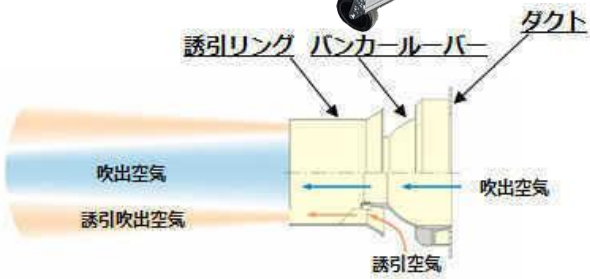

レンタルします

SF free 送風機

《建築現場、土木現場、イベント会場で！》

特徴

- ◆ 誘引パンカーラーバーにより、周囲空気を巻き込み風量アップ
- ◆ 直進性のある風
40m先まで送風可能
- ◆ パンカーラーバーで全周方向に角度30°フリー(free)送風可能
- ◆ 低騒音
- ◆ 軽量アルミフレーム
重量36kg、キャスター付

製品仕様

商品コード	BE2 00260 001	
メーカー	アクティオ	
型式	SF325-8F-0.2(4)AK	
風量	m ³ /min	60/70
周波数	Hz	50/60兼用
電圧	V	単相100
出力	W	200
口径	mm	330
寸法	全長(L)	mm 943
	全幅(W)	mm 580
	全高(H)	mm 680
質量	kg	36
騒音値	dB(A)	64/70

角度フリー
仰角30° / 俯角30°

※電源ケーブル1m2P接地付防水プラグ) が付属しています。