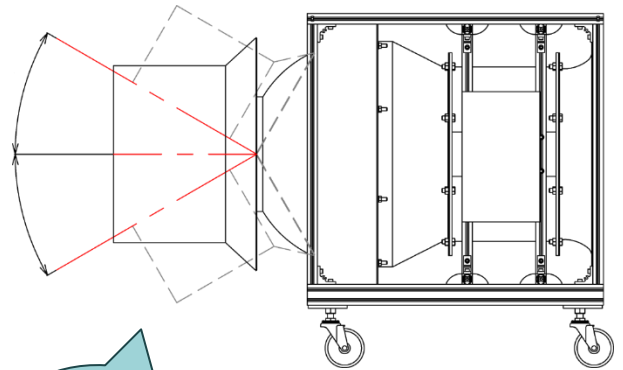

レンタルします

SF free 送風機

《建築現場、土木現場、イベント会場で！》

特徴

- ◆ 誘引パンカーラーバーにより、周囲空気を巻き込み風量アップ
- ◆ 直進性のある風
40m先まで送風可能
- ◆ パンカーラーバーで全周方向に角度30°フリー(free)送風可能
- ◆ 低騒音
- ◆ 軽量アルミフレーム
重量36kg、キャスター付

製品仕様

商品コード	BE2 00260 001	
メーカー	アクティオ	
型式	SF325-8F-0.2(4)AK	
風量	m ³ /min	60/70
周波数	Hz	50/60兼用
電圧	V	単相100
出力	W	200
口径	mm	330
寸法	全長(L)	mm 943
	全幅(W)	mm 580
	全高(H)	mm 680
質量	kg	36
騒音値	dB(A)	64/70

角度フリー
仰角30° / 俯角30°

※電源ケーブル1m2P接地付防水プラグ) が付属しています。