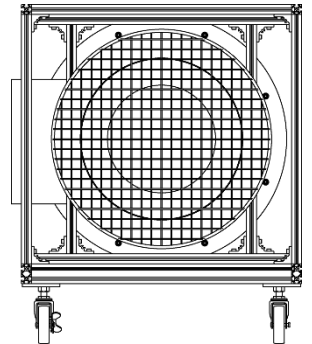

レンタルします

SF free 送風機

《建築現場、土木現場、イベント会場で！》

特徴

- ◆ 誘引パンカーラーバーにより、周囲空気を巻き込み風量アップ
- ◆ 直進性のある風
40m先まで送風可能
- ◆ パンカーラーバーで全周方向に角度30°フリー(free)送風可能
- ◆ 低騒音
- ◆ 軽量アルミフレーム
重量36kg、キャスター付

製品仕様

商品コード	BE2 00260 001	
メーカー	アクティオ	
型式	SF325-8F-0.2(4)AK	
風量	m ³ /min	60/70
周波数	Hz	50/60兼用
電圧	V	単相100
出力	W	200
口径	mm	330
寸法	全長(L)	mm 943
	全幅(W)	mm 580
	全高(H)	mm 680
質量	kg	36
騒音値	dB(A)	64/70

角度フリー
仰角30° / 俯角30°

※電源ケーブル1m2P接地付防水プラグ) が付属しています。