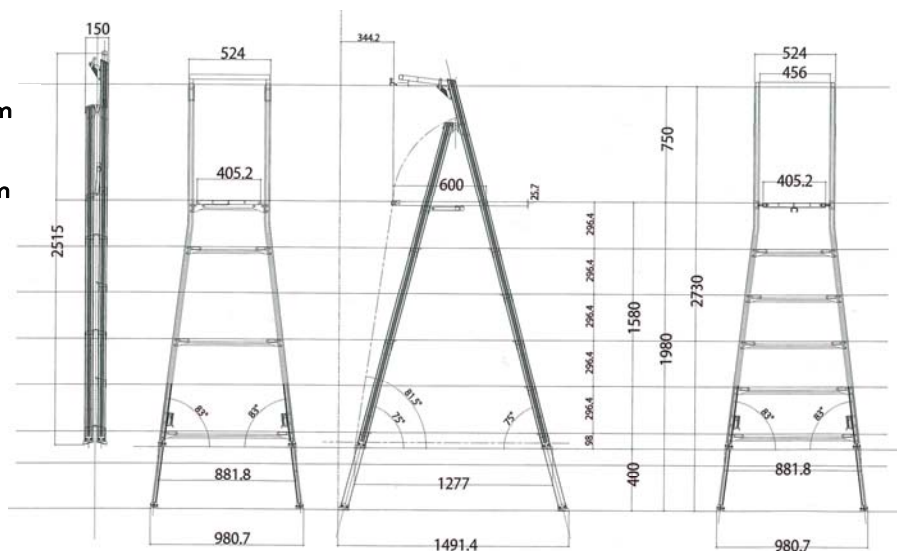

レンタルします

アルミ合金製軽量作業台

SGセトー

特徴

- 壁際での作業がスムーズ
- 軽量で持ち運びが容易
- 感知ガードが内蔵
- 踏み棧幅が従来品よりワイド
 - 踏み棧幅 70mm
- 作業床が従来品より広い
 - Mタイプ 400×500mm
 - L、LLタイプ 400×600mm

安全装備

POINT[1] **感知ガード**
墜落を予防する感知ガードは内蔵式で、ワンタッチで収納可能

POINT[2] **減速装置**
組立時の作業床による手挟みを防止する減速装置

POINT[3] **広い作業床**
より壁際の近い位置で作業が実現

POINT[4] **広い踏み棧**
作業台の踏み棧幅の常識を覆す超ワイドな70mm幅の踏み棧は、強度もアップし、より高い安全性を実現

引き出す

閉じる

ワンタッチ収納

押し込む

天板を押し下げる

400mm

550mm

70mm

タイプ共通

	作業床	手摺高さ	最大荷重
Mタイプ	400×500mm	750mm	1470N(150kg)
Lタイプ	400×600mm	750mm	1470N(150kg)
LLタイプ	400×600mm	750mm	1470N(150kg)

図面

Mタイプ

高さ 780~1180mm
重量 12.5kg
最大設置幅 783~1063mm

Lタイプ

高さ 1180~1580mm
重量 14.5kg
最大設置幅 882~1277mm

LLタイプ

高さ 1580~1980mm
重量 17.0kg
最大設置幅 948~1491mm

AKT/O

株式会社 アクティオ

本社 / 東京都中央区日本橋 3-12-2 朝日ビルディング 7F 〒103-0027

エンジニアリング事業部 建築部 東京都江東区新砂3-6-41 〒136-0075 TEL:03-6666-2329 FAX: 03-6666-2536