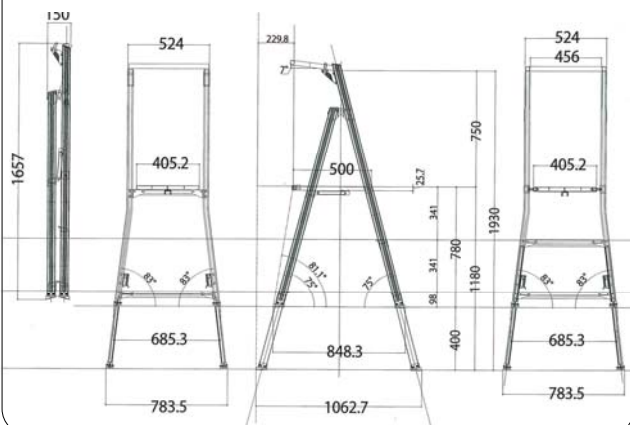

レンタルします

アルミ合金製軽量作業台

SGセトー

特徴

- 壁際での作業がスムーズ
- 軽量で持ち運びが容易
- 感知ガードが内蔵
- 踏み棧幅が従来品よりワイド
 - 踏み棧幅 70mm
- 作業床が従来品より広い
 - Mタイプ 400×500mm
 - L、LLタイプ 400×600mm

安全装備

POINT[1] **感知ガード**
墜落を予防する感知ガードは内蔵式で、ワンタッチで収納可能

POINT[2] **減速装置**
組立時の作業床による手挟みを防止する減速装置

POINT[3] **広い作業床**
より壁際の近い位置で作業が実現

POINT[4] **広い踏み棧**
作業台の踏み棧幅の常識を覆す超ワイドな70mm幅の踏み棧は、強度もアップし、より高い安全性を実現

引き出す

閉じる

ワンタッチ収納

押し込む

天板を押し下げる

400mm

550mm

70mm

タイプ共通

	作業床	手摺高さ	最大荷重
Mタイプ	400×500mm	750mm	1470N(150kg)
Lタイプ	400×600mm	750mm	1470N(150kg)
LLタイプ	400×600mm	750mm	1470N(150kg)

図面

Mタイプ

高さ 780~1180mm
重量 12.5kg
最大設置幅 783~1063mm

Lタイプ

高さ 1180~1580mm
重量 14.5kg
最大設置幅 882~1277mm

LLタイプ

高さ 1580~1980mm
重量 17.0kg
最大設置幅 948~1491mm

AKT/O

株式会社 アクティオ

本社 / 東京都中央区日本橋 3-12-2 朝日ビルディング 7F 〒103-0027

エンジニアリング事業部 建築部 東京都江東区新砂3-6-41 〒136-0075 TEL:03-6666-2329 FAX: 03-6666-2536