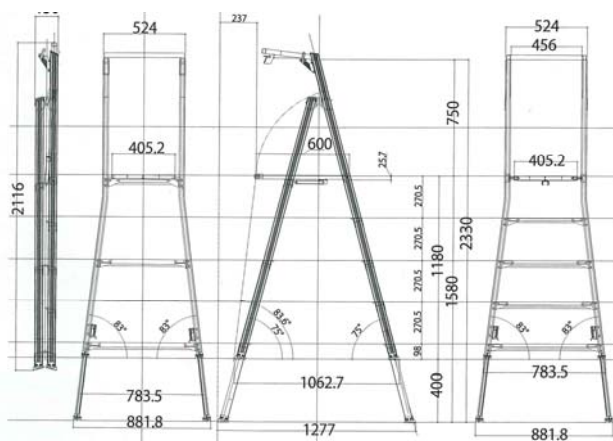

レンタルします

アルミ合金製軽量作業台

SGセトー

特徴

- 壁際での作業がスムーズ
- 軽量で持ち運びが容易
- 感知ガードが内蔵
- 踏み棧幅が従来品よりワイド
 - 踏み棧幅 70mm
- 作業床が従来品より広い
 - Mタイプ 400×500mm
 - L、LLタイプ 400×600mm

安全装備

POINT[1] **感知ガード**
墜落を予防する感知ガードは内蔵式で、ワンタッチで収納可能

POINT[2] **減速装置**
組立時の作業床による手挟みを防止する減速装置

POINT[3] **広い作業床**
より壁際の近い位置で作業が実現

POINT[4] **広い踏み棧**
作業台の踏み棧幅の常識を覆す超ワイドな70mm幅の踏み棧は、強度もアップし、より高い安全性を実現

引き出す

閉じる

ワンタッチ収納

押し込む

天板を押し下げる

400mm

550mm

70mm

タイプ共通

	作業床	手摺高さ	最大荷重
Mタイプ	400×500mm	750mm	1470N(150kg)
Lタイプ	400×600mm	750mm	1470N(150kg)
LLタイプ	400×600mm	750mm	1470N(150kg)

図面

Mタイプ

高さ 780~1180mm
重量 12.5kg
最大設置幅 783~1063mm

Lタイプ

高さ 1180~1580mm
重量 14.5kg
最大設置幅 882~1277mm

LLタイプ

高さ 1580~1980mm
重量 17.0kg
最大設置幅 948~1491mm

AKT/O

株式会社 アクティオ

本社 / 東京都中央区日本橋 3-12-2 朝日ビルディング 7F 〒103-0027

エンジニアリング事業部 建築部 東京都江東区新砂3-6-41 〒136-0075 TEL:03-6666-2329 FAX: 03-6666-2536