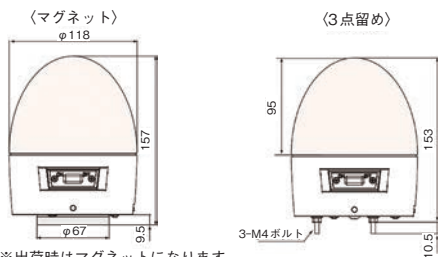

寸法図(単位 mm)

概要イメージ図

- ・電波式無線リモコン警告灯5セット利用時 ※同色タイプのみ一齐作動します。

※本製品は操作可能距離は約200~500mになります。
周囲の環境や条件によっても異なります。
※使用環境によって、電波状況が変化し、安定通信可能な範囲がことなってくる場合があります。
※複数の無線リモコンを使用する場合、同時に操作を行っても、後からの操作内容が優先されます。

本カタログに記載されたものは、代表的機種であり、実際に納品されるものとは異なる場合がございます。詳しい仕様につきましては、最寄の営業所までご確認ください。
備考マークについて 取寄: お取寄せ商品 ⚙️: 事前設定書必要 証: 有償証明書発行可能 販: 追加販売品あり 〰️: 別途月額通信費 〰️: 設置立合い推奨
トレーサビリティ証明書付/校正証明書付について: 当該機器は証明書類がセットの商品です。(※書類詳細はP8参照)