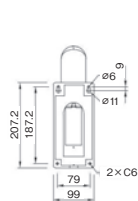

### 外形寸法図

R6Z 00007 003  
(PF-EA003)

メーカー

日本防犯システム

測定項目

—

型式	PF-EA003
管理番号	002570
材質	アルミニウム
使用場所	屋外(防雨)
使用温度	-30~50℃
防滴構造	IP66
塗装	白色
寸法(W×D×H)	250×355×370mm
質量	約4kg

付属品	<ul style="list-style-type: none"> <li>取付(クランプ式)</li> <li>電源ケーブル10m</li> <li>LANケーブル10m</li> </ul> 各ケーブルは本体接続済です。
-----	---

### 外形寸法図

■本体

■取付金具

単位: mm

メーカー

セルコ

測定項目

型式	SODH-4000HBB	SODH-4010HBB
管理番号	0055P	004392
材質	アルミニウム、ABS、PC	
使用場所	屋内/屋外	
防滴構造	IP64	IP66
塗装	白色	
寸法(W×D×H)	264×442×325mm	
質量	約3.5kg	