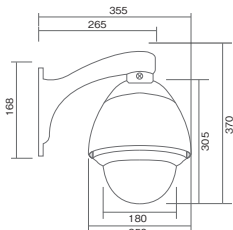

### 外形寸法図

R6Z 00007 003  
(PF-EA003)

メーカー

日本防犯システム

測定項目

—

型式	PF-EA003
管理番号	002570
材質	アルミニウム
使用場所	屋外(防雨)
使用温度	-30~50℃
防滴構造	IP66
塗装	白色
寸法(W×D×H)	250×355×370mm
質量	約4kg

付属品	<ul style="list-style-type: none"> <li>取付(クランプ式)</li> <li>電源ケーブル10m</li> <li>LANケーブル10m</li> </ul> 各ケーブルは本体接続済です。
-----	---

### 外形寸法図

■本体

■取付金具

単位: mm

メーカー

セルコ

測定項目

型式	SODH-4000HBB	SODH-4010HBB
管理番号	0055P	004392
材質	アルミニウム、ABS、PC	
使用場所	屋内/屋外	
防滴構造	IP64	IP66
塗装	白色	
寸法(W×D×H)	264×442×325mm	
質量	約3.5kg	