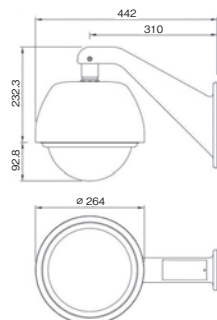

### 外形寸法図

R6Z 00007 003  
(PF-EA003)

メーカー

日本防犯システム

測定項目

—

型式	PF-EA003
管理番号	002570
材質	アルミニウム
使用場所	屋外(防雨)
使用温度	-30~50℃
防滴構造	IP66
塗装	白色
寸法(W×D×H)	250×355×370mm
質量	約4kg

付属品	<ul style="list-style-type: none"> <li>取付(クランプ式)</li> <li>電源ケーブル10m</li> <li>LANケーブル10m</li> </ul> 各ケーブルは本体接続済です。
-----	---

### 外形寸法図

■本体

■取付金具

単位: mm

メーカー

セルコ

測定項目

型式	SODH-4000HBB	SODH-4010HBB
管理番号	0055P	004392
材質	アルミニウム、ABS、PC	
使用場所	屋内/屋外	
防滴構造	IP64	IP66
塗装	白色	
寸法(W×D×H)	264×442×325mm	
質量	約3.5kg	