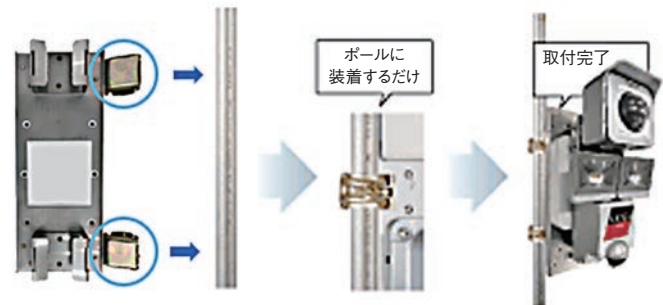

# MAMORY MCF-PT02

商品コード	備考
R6S 10001 001	⚙️

コンセントに挿すだけですぐに録画を開始するクラウドカメラです。秒間15コマと滑らかな映像でクラウドサーバーに保存されます。パソコンやスマートフォンなどでクラウドへアクセスすることでどこからでも閲覧することが可能です。

メーカー キッズウェイ 測定項目 —

型式	MCF-PT02	
本体	通信	無線通信網
	電源	AC100V (50/60Hz)
	消費電力	最大44.5W
	使用温度範囲	-20~40℃
	設置環境	屋内/屋外
	電源ケーブル	約5m
	外形寸法(W×D×H)	350×240×260mm
	重量	4.7Kg
カメラ	画角	水平85°垂直68°(パン・チルト使用時)水平180°垂直123°
	画像解像度	SVGA (800×600)
	フレームレート	秒間15コマ
	録画期間	2週間分
	赤外線機能	なし
LEDライト	ズーム機能	最大16倍(EXズーム2倍、デジタルズーム8倍)
	電球	11W×2、高輝度白色LED
	センサ	11W×2、高輝度白色LED
	検出範囲	水平90°最大約7m

### 取付寸法

### 取付方法

取り付け位置のポールをはめ込み、ねじで固定すれば取付が完了します。