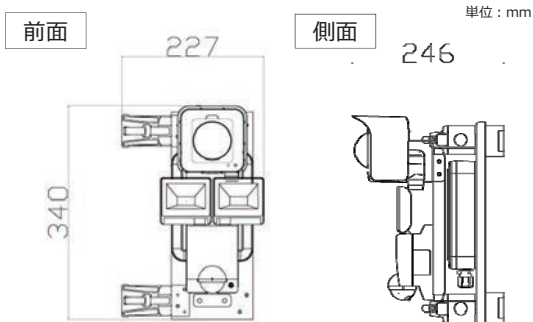

# MAMORY MCF-PT02

商品コード	備考
R6S 10001 001	⚙️

コンセントに挿すだけですぐに録画を開始するクラウドカメラです。秒間15コマと滑らかな映像でクラウドサーバーに保存されます。パソコンやスマートフォンなどでクラウドへアクセスすることでどこからでも閲覧することが可能です。

メーカー キッズウェイ 測定項目 —

型式	MCF-PT02	
本体	通信	無線通信網
	電源	AC100V (50/60Hz)
	消費電力	最大44.5W
	使用温度範囲	-20~40℃
	設置環境	屋内/屋外
	電源ケーブル	約5m
	外形寸法(W×D×H)	350×240×260mm
	重量	4.7Kg
カメラ	画角	水平85°垂直68°(パン・チルト使用時)水平180°垂直123°
	画像解像度	SVGA (800×600)
	フレームレート	秒間15コマ
	録画期間	2週間分
	赤外線機能	なし
LEDライト	ズーム機能	最大16倍(EXズーム2倍、デジタルズーム8倍)
	電球	11W×2、高輝度白色LED
	センサ	11W×2、高輝度白色LED
	検出範囲	水平90°最大約7m

### 取付寸法