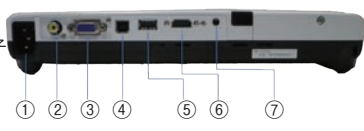

# EB-1771W<sup>①</sup> / EB-1780W<sup>②</sup>

商品コード	備考
① R6E 03000 004	
② R6E 03000 005	

モバイル性に優れたコンパクトボディ(A4サイズ・薄型44mm)重さ約1.7kgです。USBケーブルでPC画面や音声をプロジェクターに転送可能な機能を搭載しています。USBメモリーを挿すだけで、PDFファイルや画像を再生できるので、PCが不要です。

### 接続端子

- ① 電源端子
- ② ビデオ入力端子
- ③ コンピューター端子
- ④ USB (TypeB) 端子
- ⑤ USB (TypeA) 端子
- ⑥ HDMI 入力端子
- ⑦ 音声入力端子

メーカー EPSON

測定項目

型式	EB-1771W	EB-1780W
表示方式	ポリシリコンTFTアクティブマトリクス	
液晶パネルサイズ	0.59型ワイド	
液晶パネル画素数	1,024,000個 WXGA (横1,280×縦800ドット)×3	
ランプ(UHEランプ定格)	230W 型番: ELPLP65	206W 型番: ELPL94
色再現性	フルカラー(10億7,000万色)	
明るさ(F値)	1.58~1.7	
コントラスト比(全白:全黒)	2,000:1	10,000:1
音声最大出力	1Wモノラル	
スピーカー	1個	
動作高度(標高)	0~2,286m	0~3,000m
動作温度	5~35℃(結露なきこと)	
保存温度	-10~60℃(結露なきこと)	
電源	100-240V AC±10%、50/60Hz	
定格消費電力	100-120Vエリア 322W	290W
	220-240Vエリア 304W	277W
寸法(W×D×H)	292×210×44mm(突起部を除く)	
質量	1.7kg	1.8kg