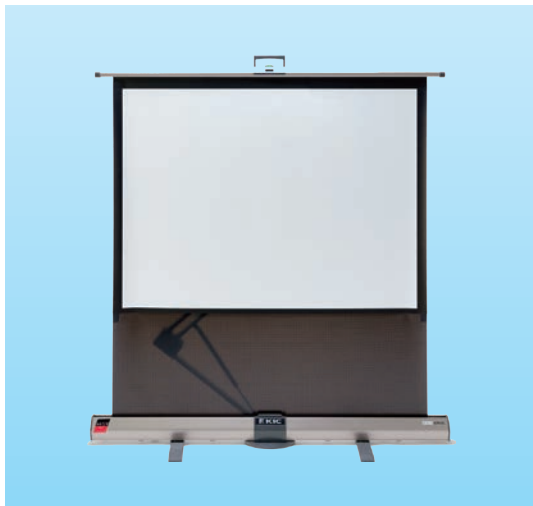

スクリーン

KPR-60

商品コード	備考
R6F 60000 002	

ケース一体型のコンパクト収納で持ち運びが簡単です。自立します。

メーカー ケイアイシー

測定項目

型式	KPR-60
管理番号	002230
スクリーン寸法	W1,220×H910mm
寸法(W×D×H)	1,464×340×2,040mm
質量	6kg

※寸法値はセッティング時の最大有効寸法です。