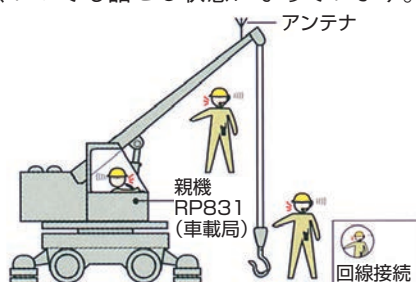

3者間同時通話無線機

MS831

商品コード	備考
R8N 31044 003	

免許不要で誰でも使用できる、電話感覚の同時通話タイプのトランシーバーです。親機1台+子機2台の最大3者間の同時通話が可能です。通話は親機を中継して行われます。必ず親機と一緒にご利用下さい。

メーカー	八重洲無線	測定項目	—
型式(セット)	MS831		
通話距離	市街地	100~200m	
	見通し	100~300m	
	垂直	建築工事で1F~2F程度	
型式	親機: RP831 子機: HX834		
通信方式	親機: 複信・半複信方式 子機: 複信方式		
送信出力	1mW以下		
受信周波数	413.7000~414.1375MHz (12.5kHzピッチ)		
送信周波数	454.0500~454.1875MHz (12.5kHzピッチ)		
グループ数	12		
電源	親機: DC12~24V, AC100V 子機: バッテリ		
電池寿命(子機)	約11時間		
定格電圧(子機)	3.7V		
寸法(W×D×H)	親機: 133×160×65mm 子機: 58×22×106.5mm		
質量	親機: 約1.91kg 子機: 約170g		

概要

3者間同時通話システムとは……。クレーンの親機1台と携帯子機2台が常時接続され、いつでも話せる状態になっています。

付属品	<ul style="list-style-type: none"> 親機 変換機 スタンドマイク アンテナ 子機×2 Q&A 	<ul style="list-style-type: none"> PTTケーブル×2 ヘッドセット×2 ヘルメットクリップ×2 充電器×2 チャージスリーブ×4 キャリングケース×2
-----	---	---