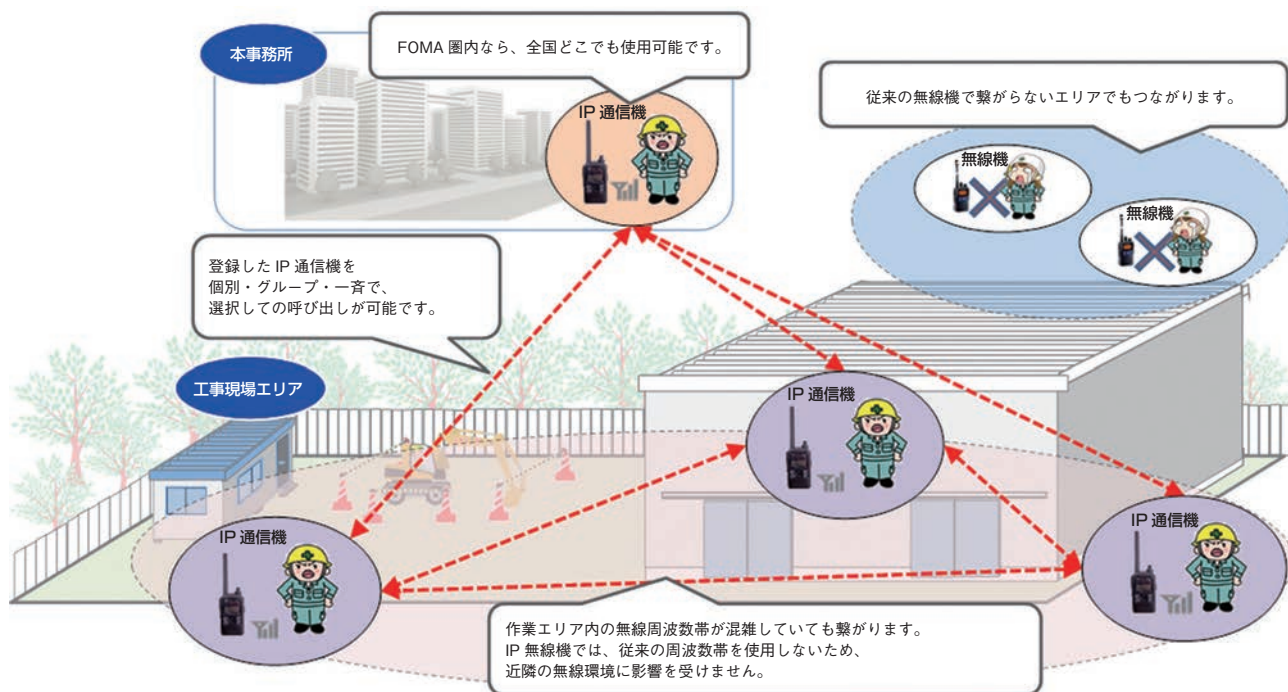

使用例

⚠️ 注文時の注意点

- ご希望の事前設定にて出荷いたします。
  設定要望書をお渡します。必要事項をご記入の上、担当営業へお渡しください。

[ご記入事項]

1. ・使用台数 ・必要グループ数 ・お客様名称設定(一斉通信グループ) ・グループ名称設定 ・名前設定(個別モード)
2. ※追加・入替等の際は必ずご連絡をお願いいたします。