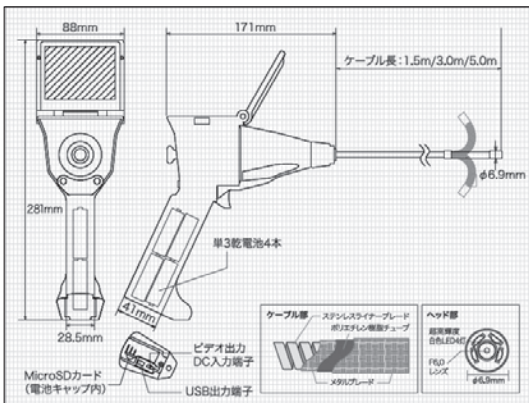

先端可動式工業用内視鏡

VJ-ADV5

商品コード	備考
R6N 69050 001	

一体構造で先端のカメラが360°全方向アングルに操作できる工業用内視鏡です。画像は付属品のSDカードに静止画で約500枚、動画で60分記録できます。

メーカー	アールエフ	測定項目	—
型式	VJ-ADV5		
カメラヘッド直径	φ6.9mm		
ケーブル長	5m		
湾曲角	360° 方向湾曲各90° 以上		
ケーブル最小曲げ半径	R45mm以上		
ケーブル外装	メタルブレード		
カメラヘッド防水性	挿入部防水(カメラ、ケーブル)		
カメラヘッド照明	超高輝度LED4灯(5段階光量調節)		
視野角(水平/垂直)	72°/54°(対角90°)		
レンズ	F6.0 焦点範囲:20mm~∞		
液晶モニター	3.5inch カラーデジタルTFT		
記録	メディア	microSD カード 最大2GB	
	記録方式	動画 MotionJPEG フォーマット	
	記録容量	静止画像:約500枚 動画:約60分(メディア1GB使用時)	
	再生機能	保存ファイル:一覧表示(9分割)、静止画フル画面表示 動画ファイル:再生・一時停止	
電源	単3形アルカリ乾電池×4本/単3形充電式ニッケル水素電池×4本/AC100~240V		
電池寿命	最大約1.5時間(単3形アルカリ乾電池使用時) 最大2.0時間(充電式ニッケル水素電池使用時)		
使用温度	空気中-30~60℃(結露なきこと)/水中10~30℃		
寸法(W×D×H)	88×171(挿入部含まず)×281mm		
質量	約1,100g		

外形寸法図

表示例(VJ-ADV5)

LED フラッシュ

撮影2倍ズーム表示