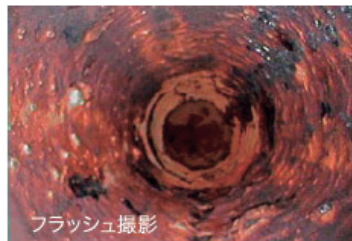

外形寸法図

表示例(VJ-ADV5)

LED フラッシュ

撮影2倍ズーム表示