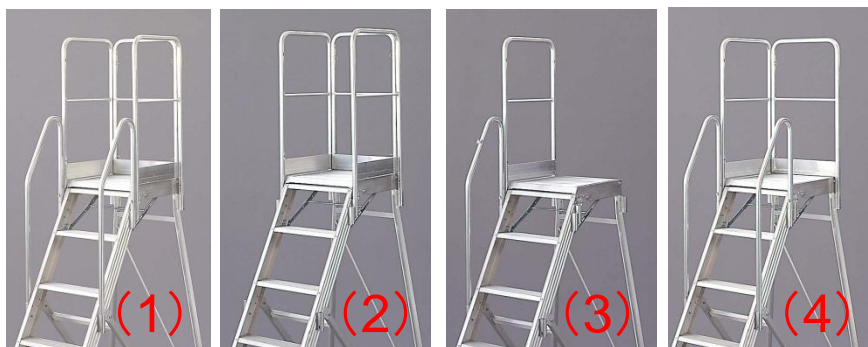

DAD-120

DAD-210

※手摺を必ずご使用下さい

天板寸法
50cm×52cm

滑り止めのライン入り

キャスターφ=100 材質：ナイロン

壁からの床面距離 A
DA-90 167mm
DA-120 194mm
DA-150 221mm
DA-180 248mm
DA-210 274mm

型 式	商品コード	天板高さ(m)	手摺取付時(m)	天板寸法(m)	重量(kg)
DAD-90	T3H09000	0.90	1.81	50×52	13.0
DAD-120	T3H12000	1.20	2.11		14.8
DAD-210	T3H21000	2.10	3.01	50×52	28.0

※手摺を必ずご使用ください／踊場背面手摺①、踊場横手摺②、210用階段手摺②

オプション

ライトステップ用手摺

取り付け可能なオプション手摺です。
使用用途に合わせて手摺の取り付けが可能！

図内番号	型式	商品コード
① ②	900~1200H用階段手摺	T3H 00003 001
	2100H用階段手摺	T3H 00003 002
③ ④	踊場横手摺	T3H 00004 001
⑤	踊場背面手摺	T3H 00005 001
※⑤	片側開口用背面手摺	T3H 00002 001

※踊場の片側を開ける場合は、背面手摺ではなく開口用背面手摺をご使用下さい。
※階段手摺はサイズによって異なりますのでご注意ください。

★ 手摺使用例 ★

フルセットタイプ 踊場手摺タイプ 片側手摺タイプ 片側開口手摺タイプ

<<手摺数量例>>

	(1)	(2)	(3)	(4)
階段	2	0	1	2
踊場横	2	2	1	1
踊場背面	1	1	0	0
開口用	0	0	0	1

折り畳めるので
持ち運びが容易！

← 片側開口用背面手摺 →