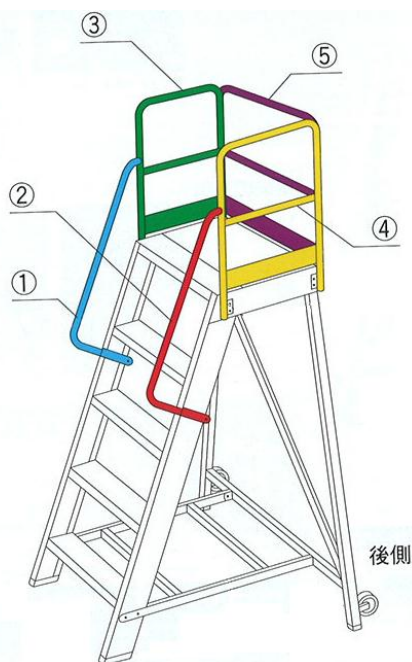

レンタルします

AKT/O

アクティオ

折りたたみ式作業台

ライトステップ

特徴

●すぐに使用可能！ ●折りたたみ式！ ●組立不要の一体型！ ●アルミなので軽い！

DAD-90

DAD-120

DAD-210

※手摺を必ずご使用下さい

天板寸法
50cm×52cm

滑り止めのライン入り

キャスターφ=100 材質：ナイロン

壁からの床面距離 A
DA-90 167mm
DA-120 194mm
DA-150 221mm
DA-180 248mm
DA-210 274mm

型 式	商品コード	天板高さ(m)	手摺取付時(m)	天板寸法(m)	重量(kg)
DAD-90	T3H09000	0.90	1.81	50×52	13.0
DAD-120	T3H12000	1.20	2.11		14.8
DAD-210	T3H21000	2.10	3.01	50×52	28.0

※手摺を必ずご使用ください／踊場背面手摺①、踊場横手摺②、210用階段手摺②

オプション

ライトステップ用手摺

取り付け可能なオプション手摺です。
使用用途に合わせて手摺の取り付けが可能！

図内番号	型式	商品コード
① ②	900~1200H用階段手摺	T3H 00003 001
	2100H用階段手摺	T3H 00003 002
③ ④	踊場横手摺	T3H 00004 001
⑤	踊場背面手摺	T3H 00005 001
※⑤	片側開口用背面手摺	T3H 00002 001

※踊場の片側を開ける場合は、背面手摺ではなく開口用背面手摺をご使用下さい。
※階段手摺はサイズによって異なりますのでご注意ください。

★ 手摺使用例 ★

フルセットタイプ 踊場手摺タイプ 片側手摺タイプ 片側開口手摺タイプ

<<手摺数量例>>

	(1)	(2)	(3)	(4)
階段	2	0	1	2
踊場横	2	2	1	1
踊場背面	1	1	0	0
開口用	0	0	0	1

折り畳めるので
持ち運びが容易！

← 片側開口用背面手摺 →