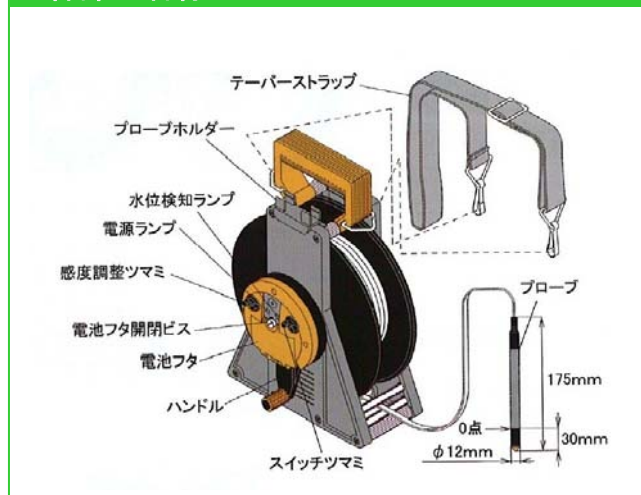

レンタルします

AKT/O

アクティオ

ミリオンロープ水位計 50m2芯タイプRWL-50M

水位測定用 ガラス繊維製巻尺

特徴

- 巻尺の先端に取付けられたセンサーが水面に達するとブザーが鳴ります。その位置からどれだけ下がったかを讀取ることによって水位を計測できます。
- テープは、パイプの内側に貼り付きにくい、細く厚みのある材質を使用しております。
- 感度調整・断線のチェック機能を搭載しており、より良好な水位測定作業ができます。

調整・チェック機能を新搭載!

測定作業前に断線チェックができ、更に水質に合わせた感度調整機能が装備され、より良好な測定作業が出来ます。

仕様

商品コード : RTL 05000 001

- テープ長 : 50m
- 最小目盛 : 片面 1cm 目盛
- プローブ : 12φmm、質量 50g
- テープ : 幅 6.2mm、厚さ 2mm
- 電源 : 単 3 乾電池 × 2 本
- 連続使用時間 : 約 24hr
- 寸法 (幅 × 奥行 × 高さ) : 220 × 133 × 333mm
- 質量 : 2kg

付属品 : テーパーストラップ

各部の名称

電池交換の方法

⚠ 電池の極性(+,-)を間違えると、故障の原因となりますので、ご注意ください。

単三電池2本を指定の向きに入れて下さい。

電池フタ開閉ビスをまわし、電池フタを開け閉めして下さい。

A K T / O

株式会社 アクティオ