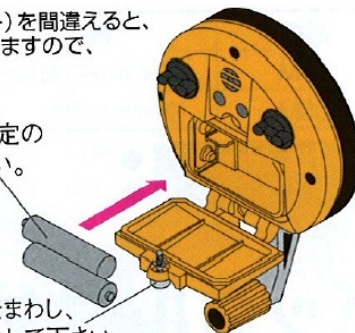

レンタルします

AKT/O

アクティオ

ミリオンロープ水位計 50m2芯タイプRWL-50M

水位測定用 ガラス繊維製巻尺

特徴

- 巻尺の先端に取付けられたセンサーが水面に達するとブザーが鳴ります。その位置からどれだけ下がったかを讀取ることによって水位を計測できます。
- テープは、パイプの内側に貼り付きにくい、細く厚みのある材質を使用しております。
- 感度調整・断線のチェック機能を搭載しており、より良好な水位測定作業ができます。

調整・チェック機能を新搭載!

測定作業前に断線チェックができ、更に水質に合わせた感度調整機能が装備され、より良好な測定作業が出来ます。

仕様

商品コード : RTL 05000 001

- テープ長 : 50m
- 最小目盛 : 片面 1cm 目盛
- プローブ : 12φmm、質量 50g
- テープ : 幅 6.2mm、厚さ 2mm
- 電源 : 単 3 乾電池 × 2 本
- 連続使用時間 : 約 24hr
- 寸法 (幅 × 奥行 × 高さ) : 220 × 133 × 333mm
- 質量 : 2kg

付属品 : テーパーストラップ

各部の名称

電池交換の方法

⚠ 電池の極性(+,-)を間違えると、故障の原因となりますので、ご注意ください。

単三電池2本を指定の向きに入れて下さい。

電池フタ開閉ビスをまわし、電池フタを開け閉めして下さい。

A K T / O

株式会社 アクティオ