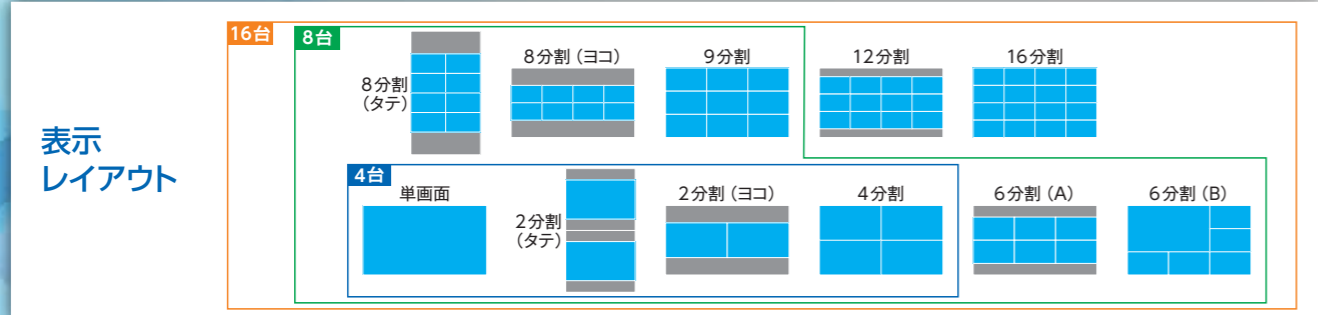

「かんたん・キレイ・コンパクト」のエルreaが 圧縮効率の高い H.265 に対応。広がるニーズにお応えします。

社会のネットワーク化と共に、ネットワークカメラのモニタリングソリューションも「部分監視」「見守り」「業務効率化」「コミュニケーション向上」と使用用途が広がっています。そして今、パソコン不要のコンパクトシステムで多彩なシーンにご好評いただいたエルreaが、さらに進化。「もっと手軽に・さらに便利に」を実現したエルrea V が、さまざまなシーンで広がる多様なニーズにお応えします。

かんたん

導入から設定・操作まで
わかりやすさ・使いやすさを追求。

- パソコン不要のかんたんシステム
- 各メーカーのネットワークカメラを自動認識・自動設定
- 設定から操作までリモコンひとつで完結

キレイ

モニタリングに欠かせない
高画質を遅延少なく実現。

- フル HD の高画質
- 高速処理で複数画面の同時表示もスムーズ
- 最大 16 画面まで豊富な表示レイアウト

コンパクト

コンパクト設計だから
設置場所にも困らない。

- 省スペース性と静音性に優れたファンレス構造
- 設置場所を選ばないコンパクト設計
- 縦置きでも横置きでも選べる設置方法

飲食店

カフェ・レストラン など

空席の有無や客席の状況をモニタリング。お客様の誘導やサーブをスムーズに。

教育施設

保育所・学校 など

園内・校内の様子をモニタリングしながら録画。施設内の安全確認や不審者対策に。

小売店

スーパーマーケット・コンビニ など

店内の様子をバックヤードや本部でモニタリング。不審者対策や盗難防止に。

イベント会場

ホール・スタジアム・ホテル など

宴会やイベントの進行状況などをモニタリング。トラブル防止や安全な施設運用に。

H.265 対応

ファンレス構造

多画面表示をシームレスに切替

個別 ID リモコン
※裏面はキーボード

医療施設

病院・介護施設 など

待合室や検査室の様子をナースステーションでモニタリング。院内の見守りに。

工場

製作所・事業場 など

製造ラインの映像を管理室や工場見学のコース上のモニターに表示。施設内の安全確認や工場見学に。

金融機関

銀行・信用金庫 など

行内の防犯システムにモニタリングとして追加。不審者対策などに。

商業施設

デパート・ショッピングセンター など

コンパクト性を活かし、天吊モニターなどの近くに容易に設置。不審者対策や盗難防止に。

機能比較

品番	AS-5000	AS-5200	AS-5200M	AS-5200MC^{※1}	AS-5500M	AS-5500MC^{※1}
登録カメラ数	4台	8台		16台		
録画機能^{※2}		○		×		
マルチキャスト		×		○	×	○

※1：受注生産品です。 ※2：別途外付けHDDが必要です。指定品番については弊社ホームページをご参照ください。

さらに広がる エルrea活用シーン

- 集合住宅 アパート・マンション
- オフィス 事務所・役所
- 斎場 葬儀会館
- 公共施設 図書館・公民館 など

こんなところにも!

- 放送局 ちょいスティック(コントローラー)と組み合わせ、定点カメラの映像表示に。
- 会議場 議会状況のモニタリングや管理施設の状況確認に。
- 料理教室 講師の手元を大型ディスプレイに映しながらの授業進行に。
- 社寺 法要の進行状況中継や賽銭泥棒などの盗難防止に。
- 牧場 家畜の搾乳状況や出産状況を自宅などからモニタリング。