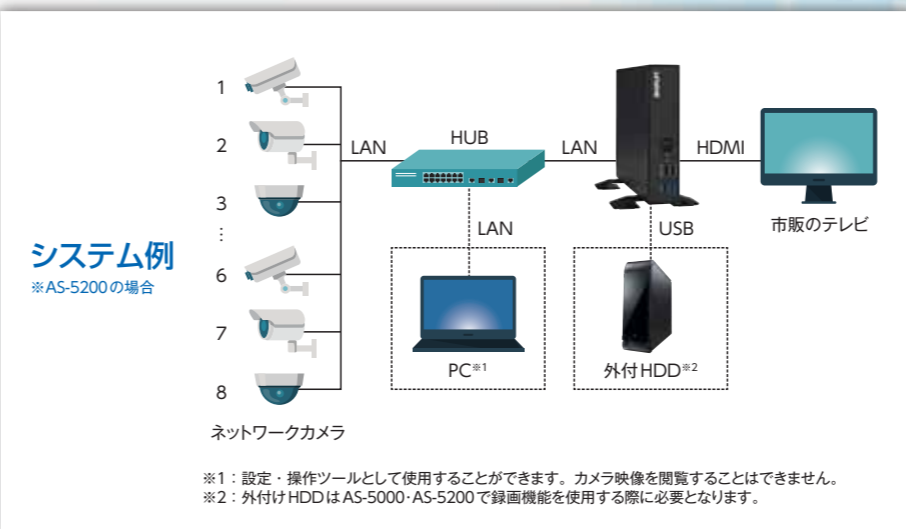

個別 ID リモコン
※裏面はキーボード

医療施設

病院・介護施設 など

待合室や検査室の様子をナースステーションでモニタリング。院内の見守りに。

工場

製作所・事業場 など

製造ラインの映像を管理室や工場見学のコース上のモニターに表示。施設内の安全確認や工場見学に。

金融機関

銀行・信用金庫 など

行内の防犯システムにモニタリングとして追加。不審者対策などに。

商業施設

デパート・ショッピングセンター など

コンパクト性を活かし、天吊モニターなどの近くに容易に設置。不審者対策や盗難防止に。

機能比較

品番	AS-5000	AS-5200	AS-5200M	AS-5200MC ^{※1}	AS-5500M	AS-5500MC ^{※1}
登録カメラ数	4台	8台		16台		
録画機能 ^{※2}		○		×		
マルチキャスト		×		○	×	○

※1：受注生産品です。 ※2：別途外付けHDDが必要です。指定品番については弊社ホームページをご参照ください。

さらに広がる エルrea活用シーン

- 集合住宅 アパート・マンション
- オフィス 事務所・役所
- 斎場 葬儀会館
- 公共施設 図書館・公民館 など

こんなところにも!

- 放送局 ちょいスティック(コントローラー)と組み合わせ、定点カメラの映像表示に。
- 会議場 議会状況のモニタリングや管理施設の状況確認に。
- 料理教室 講師の手元を大型ディスプレイに映しながらの授業進行に。
- 社寺 法要の進行状況中継や賽銭泥棒などの盗難防止に。
- 牧場 家畜の搾乳状況や出産状況を自宅などからモニタリング。