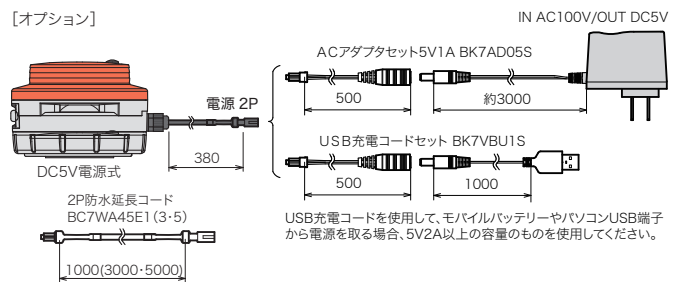

②電源

コード	内容	基準価格
B04	単3電池3本 (音声出力3W 85dB)	2,500円
D05	DC5V電源 (音声出力3.2W 87dB)	3,400円
D48	DC12~48V電源 (音声出力5W 92dB)	10,300円

- 電池式かDC電源式かを選択します。
- DC電源式には「DC5V電源 (音声出力3.2W)」と「DC12~48V電源 (音声出力5W)」があります。AC100Vコンセントから電源を取る場合は、「DC5V電源」とオプションのACアダプタセット5V1A (BK7AD05S) の組み合わせをおすすめします。音声出力5Wを必要とする場合は、「DC12~48V電源」とオプションのACアダプタセット12V2A (BK7AD12DS) の組み合わせになります。
- シガーソケットから電源を取る場合は、「DC12~48V電源」とオプションのシガーアダプタ (BC7LMYC) の組み合わせになります。

[オプション]