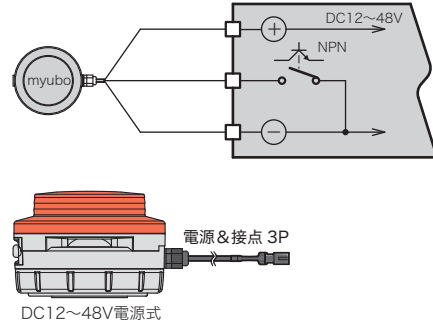

**D** 2P 電源入力で動作します。  
電源入切をスイッチやリレーをする場合は接点容量 2A 以上のものを使用してください。

[オプション]  
電源オプションについては左頁「②電源」をご覧ください。

**M** 無線電波で動作します。無線リモコンは別売です。 (近日発売)  
電源入力式では 2P 入力線で電源供給します。  
2P 入力線は別売品です。

[オプション]  
複数台の防水電波式小型無線リモコンで最大5台の本体を操作できます。  
電源オプションについては左頁「②電源」をご覧ください。

**C** 3P 電源 & 接点入力で動作します。  
フォトプラやトランジスタ制御 (容量 10mA 以上) が可能です。

[オプション]  
3P防水延長コード1m・3m BC7EP□  
3P防水入力コード1m・5m BC7W3N0□

**H** 3P 接点入力で動作します。  
保持機能を有し、SET 入力で動作保持、RESET 入力  
で動作解除します。

[オプション]  
3P防水延長コード1m・3m BC7EP□  
3P防水入力コード1m・5m BC7W3N0□