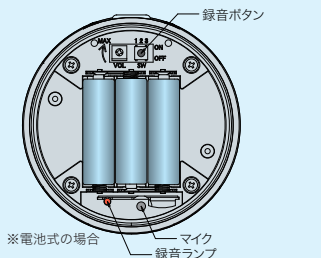

内蔵マイク録音 VF10M (近日発売)