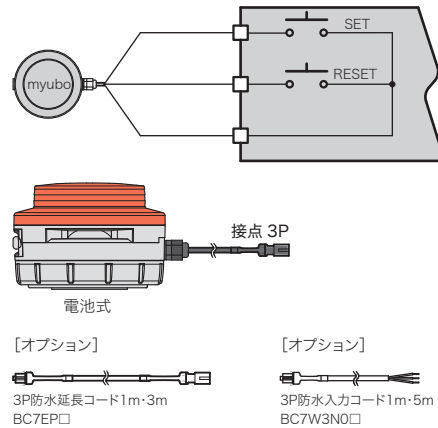

**D** 2P 電源入力で動作します。  
電源入切をスイッチやリレーをする場合は接点容量 2A 以上のものを使用してください。

[オプション]  
電源オプションについては左頁「②電源」をご覧ください。

**M** 無線電波で動作します。無線リモコンは別売です。 (近日発売)  
電源入力式では 2P 入力線で電源供給します。  
2P 入力線は別売品です。

[オプション]  
複数台の防水電波式小型無線リモコンで最大5台の本体を操作できます。  
電源オプションについては左頁「②電源」をご覧ください。

**C** 3P 電源 & 接点入力で動作します。  
フォトプラやトランジスタ制御 (容量 10mA 以上) が可能です。

[オプション]  
3P防水延長コード1m・3m BC7EP□  
3P防水入力コード1m・5m BC7W3N0□

**H** 3P 接点入力で動作します。  
保持機能を有し、SET 入力で動作保持、RESET 入力  
で動作解除します。

[オプション]  
3P防水延長コード1m・3m BC7EP□  
3P防水入力コード1m・5m BC7W3N0□