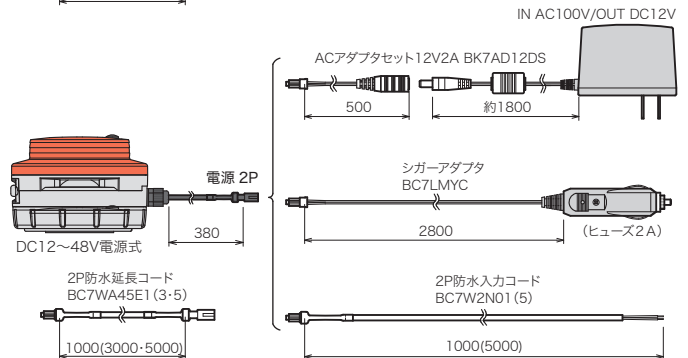

②電源

コード	内容	基準価格
B04	単3電池3本 (音声出力3W 85dB)	2,500円
D05	DC5V電源 (音声出力3.2W 87dB)	3,400円
D48	DC12~48V電源 (音声出力5W 92dB)	10,300円

- 電池式かDC電源式かを選択します。
- DC電源式には「DC5V電源 (音声出力3.2W)」と「DC12~48V電源 (音声出力5W)」があります。AC100Vコンセントから電源を取る場合は、「DC5V電源」とオプションのACアダプタセット5V1A (BK7AD05S) の組み合わせをおすすめします。音声出力5Wを必要とする場合は、「DC12~48V電源」とオプションのACアダプタセット12V2A (BK7AD12DS) の組み合わせになります。
- シガーソケットから電源を取る場合は、「DC12~48V電源」とオプションのシガーアダプタ (BC7LMYC) の組み合わせになります。

[オプション]