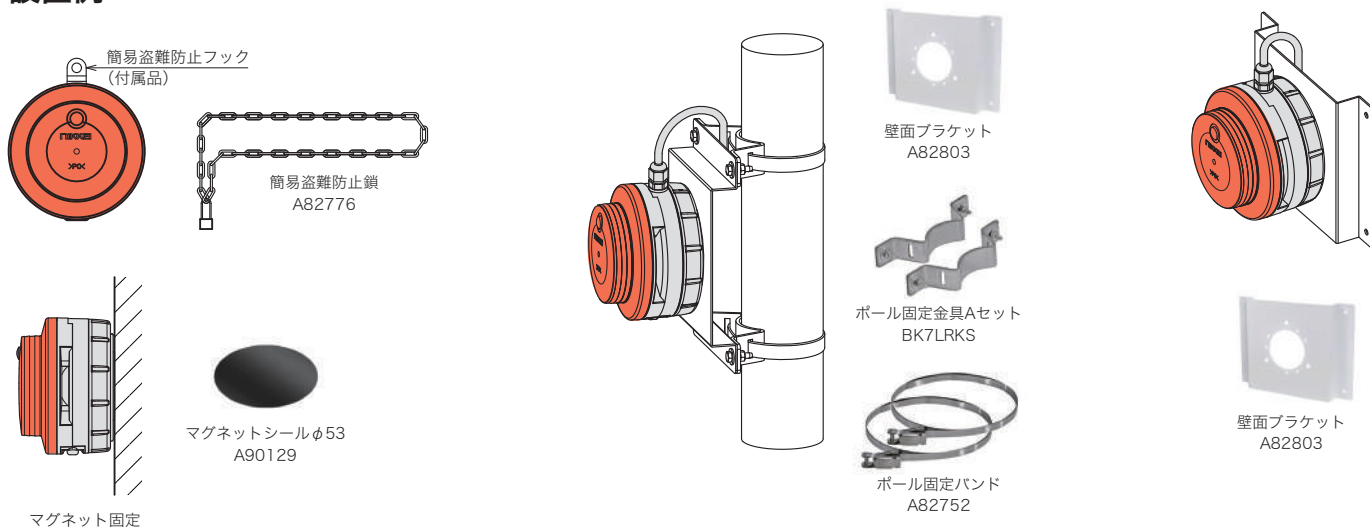

本体寸法図

LENS	PC
BODY	ABS

主要オプション品

型式	品名	定価
BK7AD12DS	ACアダプタセット 12V2A	4,200円
BK7AD05S	ACアダプタセット 5V1A	2,680円
BC7LMYC	シガーアダプタ	2,200円
BK7VBU1S	USB充電コードセット	680円
BC7W2N01	2P防水入力コード 1m	1,600円
BC7W2N05	2P防水入力コード 5m	2,400円
BC7WA45E1	2P防水延長コード 1m	2,100円
BC7WA45E3	2P防水延長コード 3m	2,600円
BC7WA45E5	2P防水延長コード 5m	3,000円
BC7W3N01	3P防水入力コード 1m	2,200円
BC7W3N05	3P防水入力コード 5m	2,800円
BC7EP1	3P防水延長コード 1m	3,000円
BC7EP3	3P防水延長コード 3m	3,800円
MUS01W	防水電波式小型無線リモコン	22,000円
A82803	壁面ブラケット	3,800円
BK7LRKS	ポール固定金具Aセット	7,500円
A82752	ポール固定バンド	710円
A82776	簡易盗難防止鎖	1,200円
A90129	マグネットシールφ53	220円

※ のものは本紙内面に掲載しています。

設置例

ソーラーバッテリー式 人感警報器 (近日発売)

ニコソーラー myubo KM10M-L07JR-N

ソーラー式のため、電源や電池交換が不要です。ミューボは人感センサー内蔵の 5W 出力のアンプと防水スピーカーを使用し、単結晶ソーラーパネルとリチウムイオン電池で構成されています。単管パイプなどφ46～100mmのポールに固定でき固定バンドも付属しています。

<主な用途>
道路工事、建設工事、侵入防止、公共案内、
田畑・果樹園害獣対策など

型式 : KM10M-L07JR-N
充電電池 (リチウム) : 6.4V3000mAh
LED表示 : 赤色 (点滅・回転切替)
音声表示 : 4 音声、出力 5W 最大 92dB
定価 : 58,600 円

ソーラーバッテリー式 無線人感センサー (近日発売)

ラジセン VM09R-L04JK

ラジセンはソーラー式の無線機能内蔵の人感センサーでセンサーが検知すると無線で検知信号を当社の受信機内蔵の各種表示灯に送信し LED の発光や音声で知らせることができます。取り付けは壁面またはオプション部品でポールにも取り付けできます。

<主な用途>
注意喚起、防犯など

型式 : VM09R-L04JK
充電電池 (リチウム) : 3.2V3000mAh
無線到達距離 : 約 100m
定価 : 46,000 円