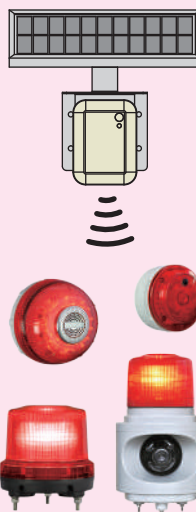

ソーラーバッテリー式 無線人感センサー (近日発売)

ラジセン VM09R-L04JK

ラジセンはソーラー式の無線機能内蔵の人感センサーでセンサーが検知すると無線で検知信号を当社の受信機内蔵の各種表示灯に送信し LED の発光や音声で知らせることができます。取り付けは壁面またはオプション部品でポールにも取り付けできます。

<主な用途>
注意喚起、防犯など

型式 : VM09R-L04JK
充電電池 (リチウム) : 3.2V3000mAh
無線到達距離 : 約 100m
定価 : 46,000 円