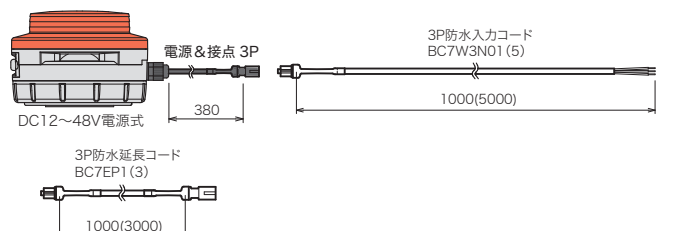

②電源

コード	内容	基準価格
B04	単3電池3本 (音声出力3W 85dB)	2,500円
D05	DC5V電源 (音声出力3.2W 87dB)	3,400円
D48	DC12~48V電源 (音声出力5W 92dB)	10,300円

- 電池式かDC電源式かを選択します。
- DC電源式には「DC5V電源 (音声出力3.2W)」と「DC12~48V電源 (音声出力5W)」があります。AC100Vコンセントから電源を取る場合は、「DC5V電源」とオプションのACアダプタセット5V1A (BK7AD05S) の組み合わせをおすすめします。音声出力5Wを必要とする場合は、「DC12~48V電源」とオプションのACアダプタセット12V2A (BK7AD12DS) の組み合わせになります。
- シガーソケットから電源を取る場合は、「DC12~48V電源」とオプションのシガーアダプタ (BC7LMYC) の組み合わせになります。

[オプション]