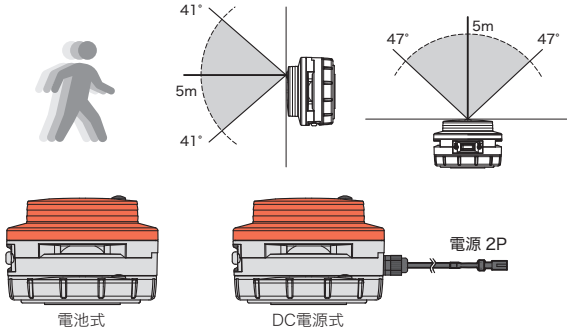

③動作機能

コード	内容	基準価格
J	人感センサー	5,500 円
N	接点入力 (電池式のみ)	1,500 円
S	本体スイッチ (電池式のみ)	0 円
D	電源入力 (DC 電源式のみ)	0 円
M	無線動作	19,500 円
C	制御入力 (DC 電源式のみ)	3,500 円
H	保持 (電池式のみ)	3,500 円
F	電話着信 (電池式のみ)	5,200 円

●無線動作および電話着信は「①本体」の「メモリーカード書込 VS10M」「内蔵マイク録音 VF10M」に対応していません。

J 人感センサー付きで検知時に動作します。