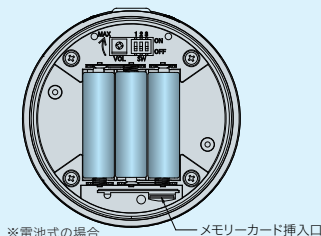

### メモリーカード書込 VS10M (近日発売)

メモリーカードにMP3等からWAVに変換した音声ファイルを保存し、挿入口に差し込むと音声を書き込まれます。

音声ファイル:  
WAV形式 (32kHz, 8bit, Mono)  
最大60秒

※ 電池式の場合