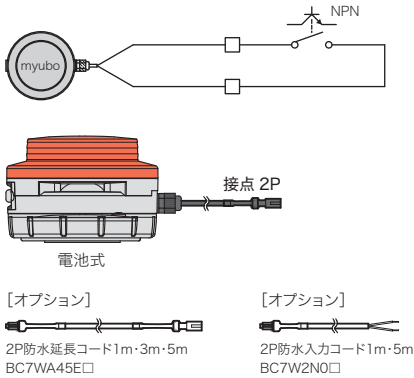

[オプション]
電源オプションについては左頁「②電源」をご覧ください。

N 2P 接点入力で動作します。
トランジスタ制御 (容量 10mA 以上) が可能です。
連続動作は電池消耗が早くなります。