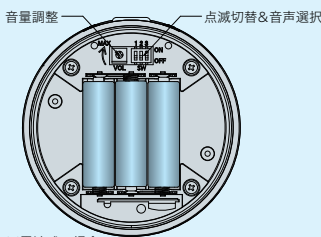

メーカー書込 (標準) VK10M、VN10M