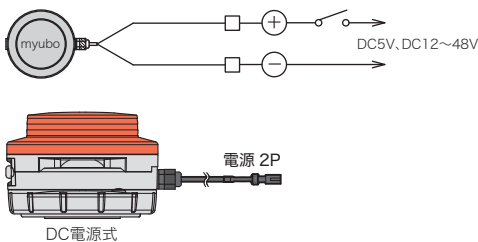

**J** 人感センサー付きで検知時に動作します。

[オプション]  
電源オプションについては左頁「②電源」をご覧ください。

**N** 2P 接点入力で動作します。  
トランジスタ制御 (容量 10mA 以上) が可能です。  
連続動作は電池消耗が早くなります。

[オプション]  
2P防水延長コード1m・3m・5m BC7WA45E□  
2P防水入力コード1m・5m BC7W2N0□

**S** 本体スイッチ ON で動作します。  
連続動作は電池消耗が早くなります。

**D** 2P 電源入力で動作します。  
電源入切をスイッチやリレーをする場合は接点容量 2A 以上のものを使用してください。

[オプション]  
電源オプションについては左頁「②電源」をご覧ください。

**M** 無線電波で動作します。無線リモコンは別売です。 (近日発売)  
電源入力式では 2P 入力線で電源供給します。  
2P 入力線は別売品です。

[オプション]  
複数台の防水電波式小型無線リモコンで最大5台の本体を操作できます。  
電源オプションについては左頁「②電源」をご覧ください。