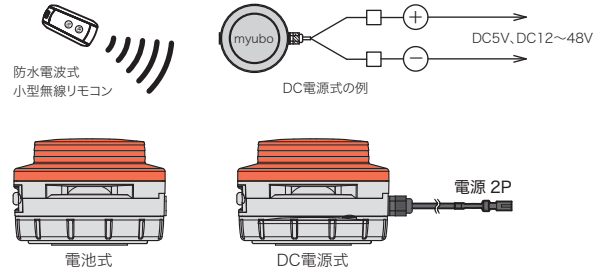

**J** 人感センサー付きで検知時に動作します。

[オプション]  
電源オプションについては左頁「②電源」をご覧ください。

**N** 2P 接点入力で動作します。  
トランジスタ制御 (容量 10mA 以上) が可能です。  
連続動作は電池消耗が早くなります。

[オプション]  
2P防水延長コード1m・3m・5m BC7WA45E□  
2P防水入力コード1m・5m BC7W2N0□

**S** 本体スイッチ ON で動作します。  
連続動作は電池消耗が早くなります。

**D** 2P 電源入力で動作します。  
電源入切をスイッチやリレーをする場合は接点容量 2A 以上のものを使用してください。

[オプション]  
電源オプションについては左頁「②電源」をご覧ください。

**M** 無線電波で動作します。無線リモコンは別売です。 (近日発売)  
電源入力式では 2P 入力線で電源供給します。  
2P 入力線は別売品です。

[オプション]  
複数台の防水電波式小型無線リモコンで最大5台の本体を操作できます。  
電源オプションについては左頁「②電源」をご覧ください。