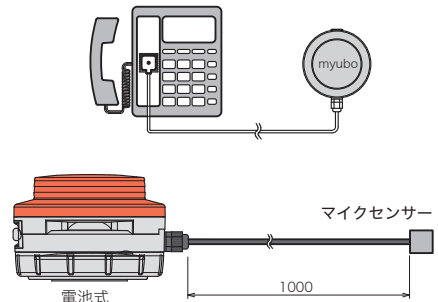

[オプション]
3P防水延長コード1m・3m BC7EP□
3P防水入力コード1m・5m BC7W3N0□

F マイクセンサー付きで電話着信で動作します。
電話着信スピーカー部にセンサーを取り付けます。