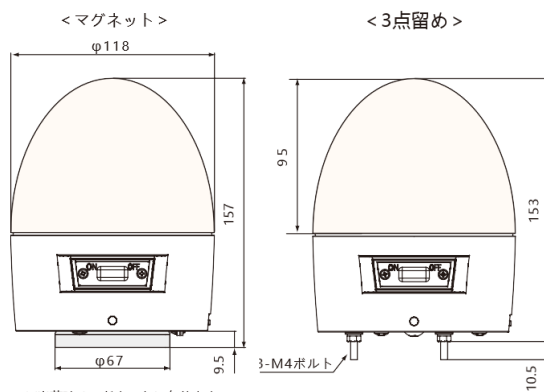

注意 逆方向・横方向での取り付けの場合、曲面や塗装面、サビなどで凸凹のある面など、引っ付きの弱い面への取り付けは、落下の恐れがありますのでご注意ください。

警告灯寸法(単位mm)

商品構成

警告灯、リモコン(カバー装着済)、取扱説明書

商品コード	R9P 05002 001	R9P 05002 002	R9P 05002 003
警告灯 型式 / 色	VK11B-003BY/黄色	VK11B-003BR/赤色	VK11B-003BB/青色
リモコン 型式	MUS03W		
無線操作距離(m)	最大約400(見通しの良い場所)		
出力(mW)	20		
周波数帯(MHz)	920		
子機操作可能台数	最大10台		
電源(電池)	警告灯:3V(単1×2)、リモコン:3V(単4×2)		
閃光動作(回/分)	点滅:72・回転:140		
連続動作時間(h)※	点滅:800・回転:200		点滅:400・回転:100
ブザー出力・音圧	あり・70dB(at 1m)		
保護構造	警告灯:IP35相当(正方向取付時)、リモコン:IP67		
	警告灯:-10~50、リモコン:-10~50		
寸法(W×D×H)(mm)	警告灯:118×118×157、リモコン:79×20×126		
質量(g)	警告灯:600(電池含まず)、リモコン:140(電池含まず)		