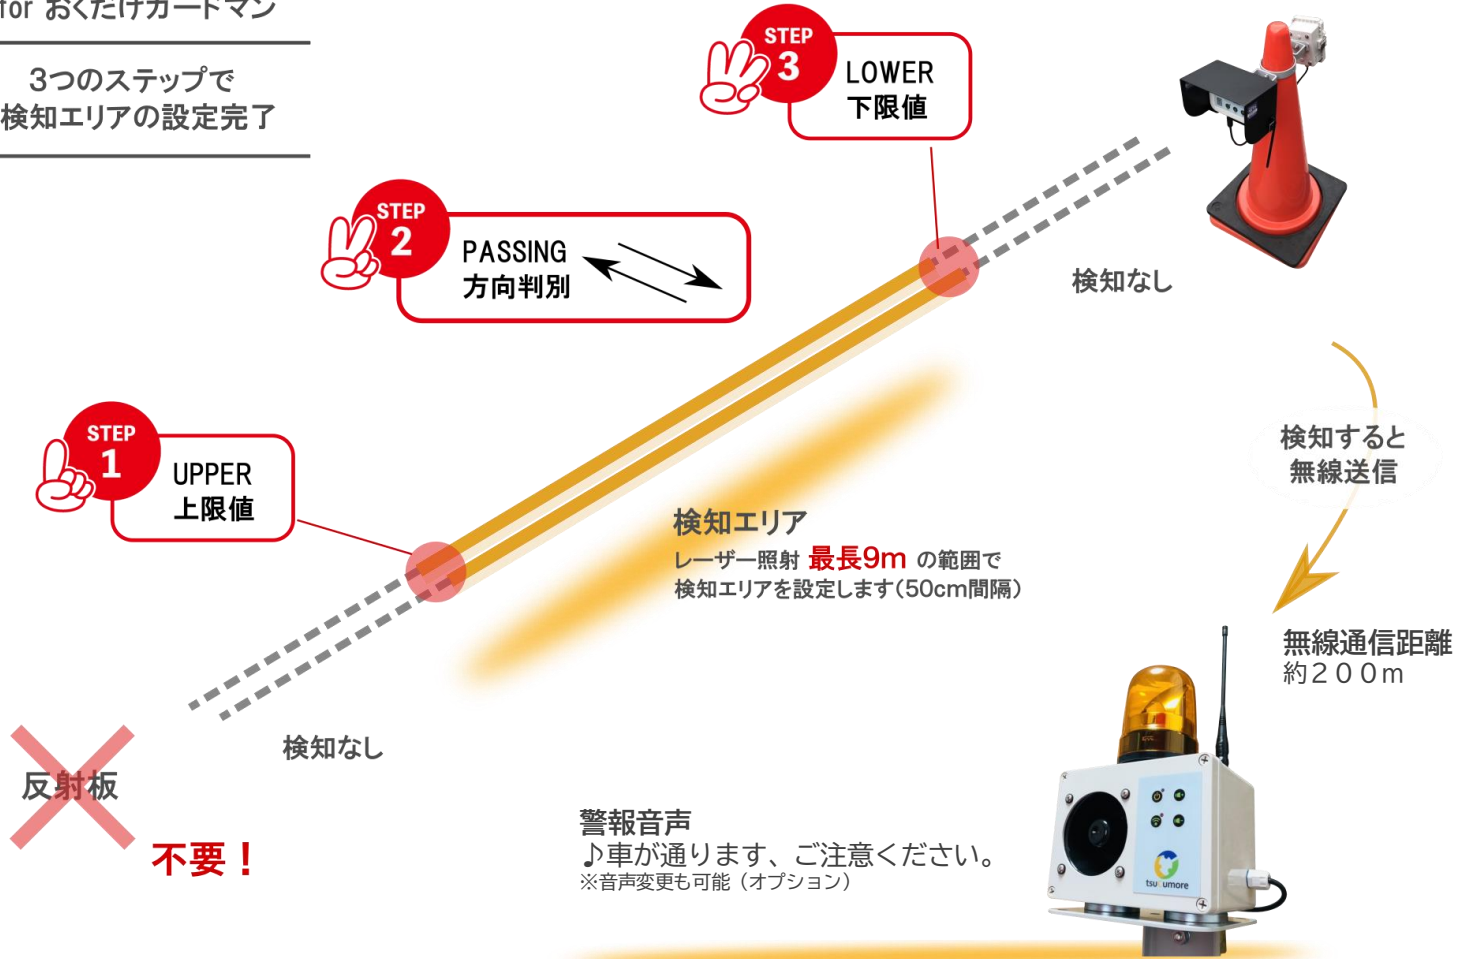

レンタルします！

NETIS登録番号 KK-210001-A

AKT/O

アクティオ

三角コーンにかぶせて“おだけ”！

おだけガードマン

車が通ります、
ご注意ください。

方向検知が可能

入場／退場／入退場の3パターンを鳴らし分け！

検知距離は最長9m

0～9mの範囲内で検知エリアの設定が可能！

とにかく簡単

センター対面の反射板は不要。

AC100Vまたは電池ですぐにご使用いただけます！

入退場レーザーセンサー

おだけ ガードマン

三角コーンにかぶせて
3分で設置完了！

かんたん設定 for おくだけガードマン

3つのステップで
検知エリアの設定完了

■構成機器

- ・センサー本体 ・警報器
- ・電源ボックス(電源ケーブル10m付)×2
- ・単1電池ボックス(センサー・警報器用)※
- ・単3電池ボックス(センサー専用)※
- ・三角コーン取付金具
- ・警報器用L字金具
- ・単クランプ×3
- ・取扱説明書 ・弊社検査成績書

■設置例

カラーコーンだけでなく、
単管パイプへの取付も可能です

商品コード	R8P D0009 001	
メーカー	ツクモア	
型式	おくだけガードマン	
電源電圧	(V)	DC12 ※ACアダプタ付(電池BOX使用時:単1×4本、単3×4本)
最大距離測定範囲	(m)	9 ※エリア設定可(0.5mごと)
寸法	センサー部(W×D×H)	(mm) 161×114×335.6 ※金具含む、バッテリー含まず
	警報部(W×D×H)	(mm) 200×301×131.5 ※マグネット含む、ケーブル含まず
質量	センサー部	(kg) 約1.3