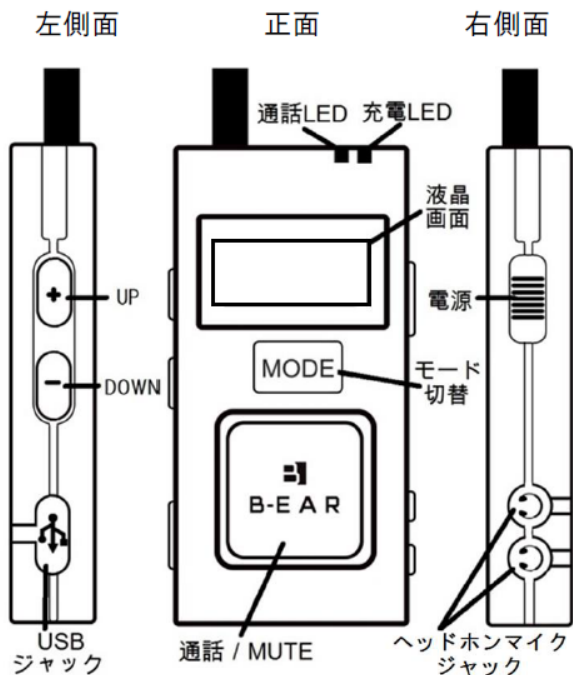

◆ 仕様

商品コード	R8N 01000 001
商品名	同時通話無線機
型式	BRIDGECOM X5
同時通話人数	最大5人
周波数帯	2.403~2.480GHz
定格出力	10mW/MHz
電波の飛距離	最大300m程度※
受信感度	-95dBm
CH数	40チャンネル
連続使用時間	10時間以上
使用温度(°C)	-10~+50
電池容量	1100mA
寸法(mm)	H98×W49×D17
質量(g)	88

◆ 各部名称

※5者同時通話中に受信者が通話者になる場合、マスター以外の通話者4台の中から、設定した順番に受信者になります。
※Talkのオン/オフで通話音が鳴ってお知らせします。
※使用環境により通信距離は若干異なります。