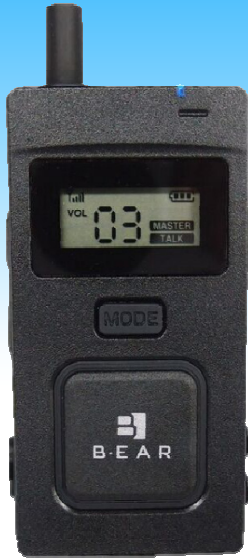

レンタルします

免許不要の多人数同時通話トランシーバー

# 小電力同時通話無線機 BRIDGECOM X5

AKT/O  
アクティオ

お使いの無線機で  
お困りですか？！

BRIDGECOM X5

連続使用  
10時間

軽量  
質量88g

## ◆ 用途

- 工事現場の高所作業での通話に
- クレーン・重機・足場組立作業の通話に
- イベントのスタッフ間の連絡ツールに
- 工場・展示会・スポーツ大会運営に

親機不要！

同時通話最大5人の小電力無線機  
最大100人傍聴（入替で通話へ参加）

- ◆ 制限時間なしで同時通話が可能インカムです。  
ヘルメット取付型防水マイク付ですすぐご利用になれます
- ◆ 最大5台まで同時通話ができます（親機の必要なし）
- ◆ 6台目以降は受信のみの状態になりますが、本体のB-EARボタンを押すと同時通話に切り替える事ができます
- ◆ 最大40グループ。1グループ100人まで 登録可能です
- ◆ 骨伝道イヤホン付で騒音下でも音がクリアに聞こえます
- ◆ 安心の防水性能IP64（生活防水）設計です
- ◆ 医療機器に影響を与えません