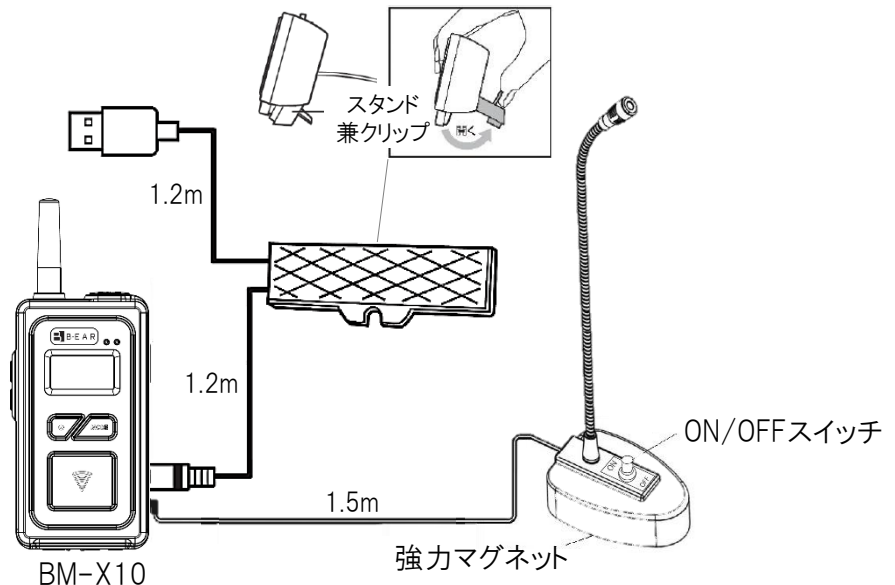

接続イメージ

※無線機充電用USBケーブル
及びUSB～シガーソケット
変換器は標準付属です。