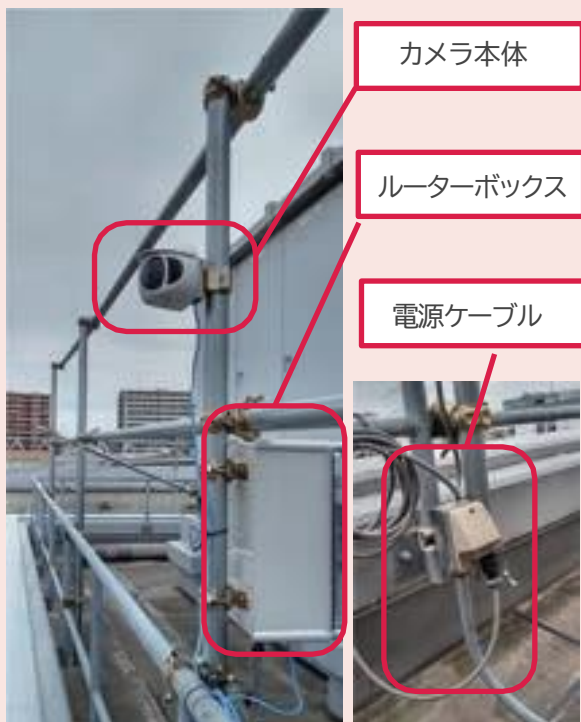

設置イメージ

アプリのダウンロード不要

ブラウザ上で管理するため、余計なアプリ
をダウンロードする必要なし

インターネット環境で閲覧可能

※Android端末での視聴はできません。