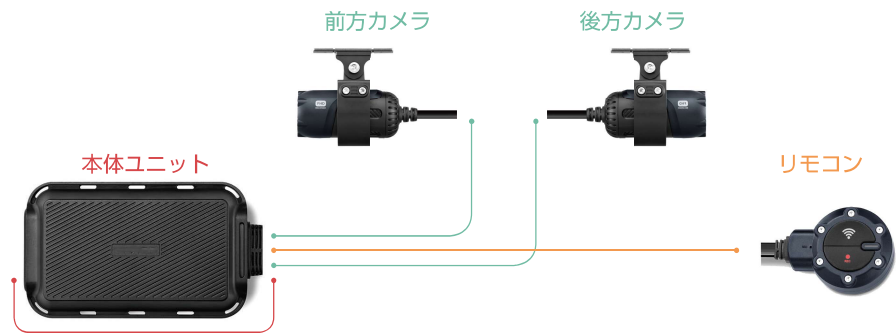

### 専用高耐久 SD カード標準搭載

128GB の大容量メモリを標準搭載！  
2カメラ同時録画で、12時間の録画が可能

Wi-Fi

SD カード

## ■ 機器構成

- ・本体ユニット
- ・カメラ2台
- ・リモコン