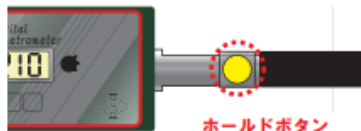

## 1 KS-221/KS-228共通 貫入作業が一人で読み取り可能

表示・操作パネルは、荷重計上面にあり貫入作業者が数値の読み取りやゼロ設定を行うことができます。

## 2 KS-221/KS-228共通 偏荷重に強い

従来のアナログ式は均等に力を掛けないと偏荷重が生じ、正確な計測ができませんでしたが、デジタル式は偏荷重のかからない構造を採用することで、より正確な計測ができます。

## 4 KS-228のみ ホールド機能を搭載

ホールドボタンを押すだけで瞬時に荷重値の表示を保持します。簡単かつ正確に試験可能です。