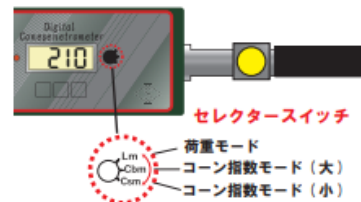

5 KS-228のみ 3つのモード切替

荷重モード/コーン指数モード(大/小)の切替が、操作パネル上で簡単に選択できます。

セット内容

(KS-221/KS-228共通)

- ・本体
- ・コーン (大)
- ・コーン (小)
- ・スパナ (大)
- ・スパナ (小) ×2
- ・先端ロッド
- ・ロッド×9
- ・ロッド収納袋
- ・本体収納ケース
- ・単4形アルカリ乾電池*2 (装着済)
- ・取扱説明書
- ・弊社検査成績書

商品コード	R3M 1000D 001	R3M 1000D 002
型式	KS-221	KS-228
最大荷重/最小表示	1000N/1N	
液晶表示	文字高 12.7mm	
電源	単4形アルカリ乾電池×2	
電池寿命	連続点灯3000時間	
外形寸法 (W×D×H)	440×105×83mm	
質量	2.7kg