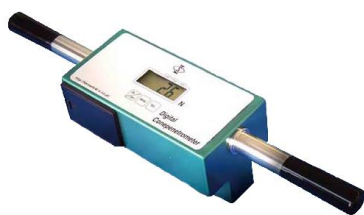

# KS-221 / KS-228

AKT/O

アクティオ

NETIS登録：KK-180022-A

**業界初！** デジタル表示で貫入荷重値の読み取りが可能に！

従来のダイヤルゲージ式のコーンペネトロメーターのような針の飛びや、揺れの心配がありません！

KS-221

KS-228

## 1 KS-221/KS-228共通 貫入作業が一人で読み取り可能

表示・操作パネルは、荷重計上面にあり貫入作業者が数値の読み取りやゼロ設定を行うことができます。

## 2 KS-221/KS-228共通 偏荷重に強い

従来のアナログ式は均等に力を掛けないと偏荷重が生じ、正確な計測ができませんでしたが、デジタル式は偏荷重のかからない構造を採用することで、より正確な計測ができます。