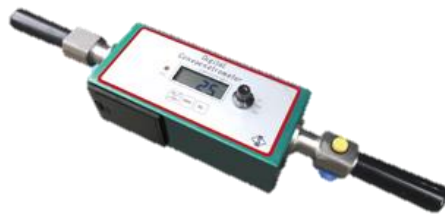

# KS-221 / KS-228

AKT/O

アクティオ

NETIS登録：KK-180022-A

**業界初！** デジタル表示で貫入荷重値の読み取りが可能に！

従来のダイヤルゲージ式のコーンペネトロメーターのような針の飛びや、揺れの心配がありません！

KS-221

KS-228

## 1 KS-221/KS-228共通 貫入作業が一人で読み取り可能

表示・操作パネルは、荷重計上面にあり貫入作業者が数値の読み取りやゼロ設定を行うことができます。

## 2 KS-221/KS-228共通 偏荷重に強い

従来のアナログ式は均等に力を掛けないと偏荷重が生じ、正確な計測ができませんでしたが、デジタル式は偏荷重のかからない構造を採用することで、より正確な計測ができます。

## 3 KS-221/KS-228共通 耐久性・耐水性の向上

IP64相当の防水性能かつ、耐久性を持つロードセルを使用しており、衝撃や過負荷に強い構造です。