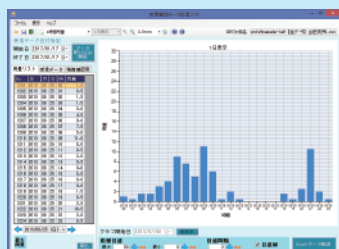

# 雨量データロガー OT-520W

気象庁規格の雨量センサーに対応した雨量データロガーです。警報接点を4点有し、様々な警報装置に対応が可能です。また、雨量の表示も10分・30分・1時間・3時間・6時間・12時間・24時間・48時間・連続雨量・雨量強度の各項目より最大7種類の表示が可能です。オプションで水位センサーを設置し、水位警報の出力も可能にしました。

- 信号入力 無電圧パルス接点
- 記憶媒体 内蔵フラッシュメモリ リング形式  
約16,000データ
- 表示 LCD4段表示  
選択切替表示(10分・30分・1時間・3時間・6時間  
12時間・24時間・48時間・連続雨量・雨量強度)  
水位警報・時計表示
- データ転送 MicroSDカードまたは USB接続  
通信 USB (Mini-B)
- 警報設定 RS-485 (OT-975BD・975Cube専用。いずれか1台)  
10分・30分・1時間・3時間・6時間・12時間・24時間  
48時間・連続雨量・雨量強度 0~999.5mm  
警報発生時、当該項目表示の点滅
- 警報出力 無電圧接点4回路 1c/1a 内蔵プザー付  
最大定格 1c:AC125V 0.4A/DC30V 2A (接点1・2)  
1a:AC125V 10A/DC12V 10A (接点3・4)
- 水位センサー (OPTION) 電極式 SUS製 12φ×153mm  
センサーケーブル長 100m
- 電源 DC5V USB端子に投入
- 寸法 158(W)×205(H)×51(D)mm (突起物含まず)
- 重量 約900g
- 付属品 データ収集ソフトウェア (Windows  
USBケーブル  
MicroSDカード  
ACアダプタ

## PCソフトウェア(グラフ表示見本)

1時間雨量 1日表示

1時間雨量 1週間表示

24時間雨量 1ヶ月表示

設定画面

「Excelデータ転送」を押すと

Excel上でグラフ表示も可能です

※「Windows」及び「Excel」は、Microsoft社の登録商標です。