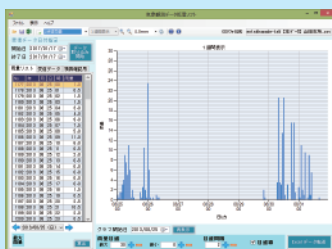

# 雨量データロガー OT-520W

気象庁規格の雨量センサーに対応した雨量データロガーです。警報接点を4点有し、様々な警報装置に対応が可能です。また、雨量の表示も10分・30分・1時間・3時間・6時間・12時間・24時間・48時間・連続雨量・雨量強度の各項目より最大7種類の表示が可能です。オプションで水位センサーを設置し、水位警報の出力も可能にしました。

- 信号入力 無電圧パルス接点
- 記憶媒体 内蔵フラッシュメモリ リング形式  
約16,000データ
- 表示 LCD4段表示  
選択切替表示(10分・30分・1時間・3時間・6時間  
12時間・24時間・48時間・連続雨量・雨量強度)  
水位警報・時計表示
- データ転送 MicroSDカードまたは USB接続  
通信 USB (Mini-B)
- 警報設定 RS-485 (OT-975BD・975Cube専用。いずれか1台)  
10分・30分・1時間・3時間・6時間・12時間・24時間  
48時間・連続雨量・雨量強度 0~999.5mm  
警報発生時、当該項目表示の点滅
- 警報出力 無電圧接点4回路 1c/1a 内蔵プザー付  
最大定格 1c:AC125V 0.4A/DC30V 2A (接点1・2)  
1a:AC125V 10A/DC12V 10A (接点3・4)
- 水位センサー (OPTION) 電極式 SUS製 12φ×153mm  
センサーケーブル長 100m
- 電源 DC5V USB端子に投入
- 寸法 158(W)×205(H)×51(D)mm (突起物含まず)
- 重量 約900g
- 付属品 データ収集ソフトウェア (Windows  
USBケーブル  
MicroSDカード  
ACアダプタ

## PCソフトウェア(グラフ表示見本)

1時間雨量 1日表示

1時間雨量 1週間表示

24時間雨量 1ヶ月表示

設定画面

「Excelデータ転送」を押すと

Excel上でグラフ表示も可能です

※「Windows」及び「Excel」は、Microsoft社の登録商標です。