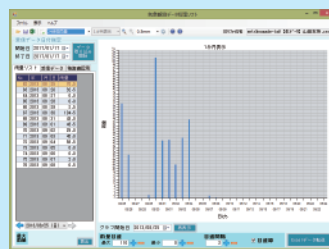

# 雨量データロガー OT-520W

気象庁規格の雨量センサーに対応した雨量データロガーです。警報接点を4点有し、様々な警報装置に対応が可能です。また、雨量の表示も10分・30分・1時間・3時間・6時間・12時間・24時間・48時間・連続雨量・雨量強度の各項目より最大7種類の表示が可能です。オプションで水位センサーを設置し、水位警報の出力も可能にしました。

- 信号入力 無電圧パルス接点
- 記憶媒体 内蔵フラッシュメモリ リング形式  
約16,000データ
- 表示 LCD4段表示  
選択切替表示(10分・30分・1時間・3時間・6時間  
12時間・24時間・48時間・連続雨量・雨量強度)  
水位警報・時計表示
- データ転送 MicroSDカードまたは USB接続  
通信 USB (Mini-B)
- 警報設定 RS-485 (OT-975BD・975Cube専用。いずれか1台)  
10分・30分・1時間・3時間・6時間・12時間・24時間  
48時間・連続雨量・雨量強度 0~999.5mm  
警報発生時、当該項目表示の点滅
- 警報出力 無電圧接点4回路 1c/1a 内蔵プザー付  
最大定格 1c:AC125V 0.4A/DC30V 2A (接点1・2)  
1a:AC125V 10A/DC12V 10A (接点3・4)
- 水位センサー (OPTION) 電極式 SUS製 12φ×153mm  
センサーケーブル長 100m
- 電源 DC5V USB端子に投入
- 寸法 158(W)×205(H)×51(D)mm (突起物含まず)
- 重量 約900g
- 付属品 データ収集ソフトウェア (Windows  
USBケーブル  
MicroSDカード  
ACアダプタ

## PCソフトウェア(グラフ表示見本)

1時間雨量 1日表示

1時間雨量 1週間表示

24時間雨量 1ヶ月表示

設定画面

「Excelデータ転送」を押すと

Excel上でグラフ表示も可能です

※「Windows」及び「Excel」は、Microsoft社の登録商標です。