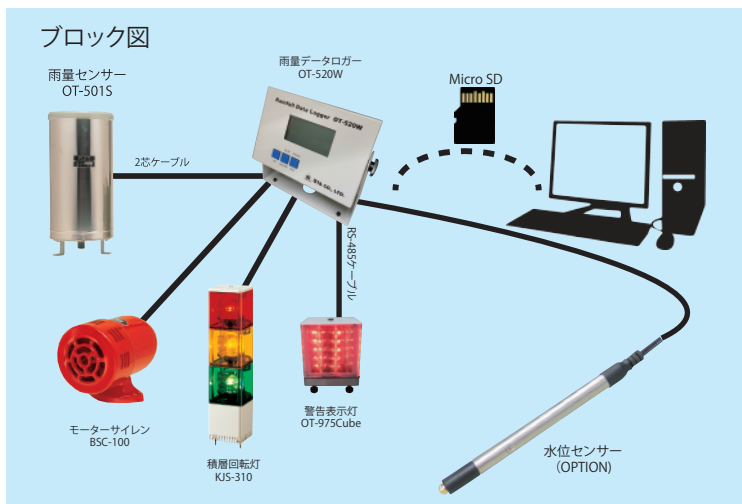

# 雨量データロガー OT-520W

気象庁規格の雨量センサーに対応した雨量データロガーです。警報接点を4点有し、様々な警報装置に対応が可能です。また、雨量の表示も10分・30分・1時間・3時間・6時間・12時間・24時間・48時間・連続雨量・雨量強度の各項目より最大7種類の表示が可能です。オプションで水位センサーを設置し、水位警報の出力も可能にしました。

- 信号入力 無電圧パルス接点
- 記憶媒体 内蔵フラッシュメモリ リング形式  
約16,000データ
- 表示 LCD4段表示  
選択切替表示(10分・30分・1時間・3時間・6時間  
12時間・24時間・48時間・連続雨量・雨量強度)  
水位警報・時計表示
- データ転送 MicroSDカードまたは USB接続  
通信 USB (Mini-B)
- 警報設定 RS-485 (OT-975BD・975Cube専用。いずれか1台)  
10分・30分・1時間・3時間・6時間・12時間・24時間  
48時間・連続雨量・雨量強度 0~999.5mm  
警報発生時、当該項目表示の点滅
- 警報出力 無電圧接点4回路 1c/1a 内蔵プザー付  
最大定格 1c:AC125V 0.4A/DC30V 2A (接点1・2)  
1a:AC125V 10A/DC12V 10A (接点3・4)
- 水位センサー (OPTION) 電極式 SUS製 12φ×153mm  
センサーケーブル長 100m
- 電源 DC5V USB端子に投入
- 寸法 158(W)×205(H)×51(D)mm (突起物含まず)
- 重量 約900g
- 付属品 データ収集ソフトウェア (Windows  
USBケーブル  
MicroSDカード  
ACアダプタ