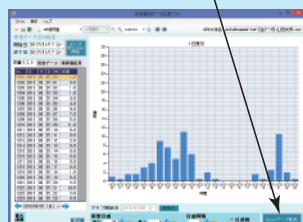

## PCソフトウェア(グラフ表示見本)

1時間雨量 1日表示

1時間雨量 1週間表示

24時間雨量 1ヶ月表示

設定画面

「Excelデータ転送」を押すと

Excel上でグラフ表示も可能です

※「Windows」及び「Excel」は、Microsoft社の登録商標です。