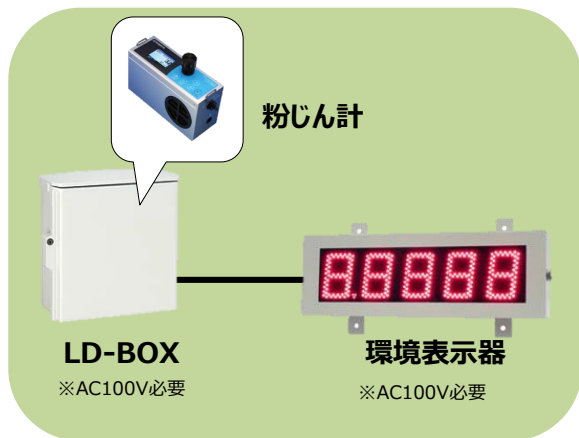

商品コード：R5M 12300 001

粉じん計を収納＋信号変換機能付の多機能BOXです。

表示器や表示灯など、粉じん計の測定データを外部出力するために使用します。BOX内には、アナログパルスケーブルやパネルメーターなどが組み込まれています。導電性シリコンチューブ0.5m・電源ケーブル10m付

環境表示器

型式：MODEL3018

商品コード：RT1 00001 001

粉じん計のカウント値（CPM）を大型表示します。

LD-BOX～表示器間のケーブルは販売です。
ご注文時に必要な長さをお申し付けください。

PLCユニット

型式：FP7-SERIES

商品コード：RS7 00001 002

＋ ルーター

型式：NVR700W

商品コード：R9G 00002 001

**測定データを遠隔地から
モニタリングできます。**

※LD-BOXと組み合わせて使用

販売品

表示灯（赤）

型式：SL08-M2KTB-R

※取付台座はクランプまたは壁面ブラケット

**基準の粉じん濃度を超えると
表示灯が動作します。**

※LD-BOXと組み合わせて使用
※表示灯までのケーブルは販売です。

機器構成例

例 1 : 粉じんの値を外部表示する場合

レンタル品	商品コード
粉じん計	R2P10111003
LD-BOX	R5M12300001
環境表示器	RT100001001

※別途費用
・粉じん計～表示器間ケーブル

例 2 : 粉じんの値をPCでモニタリングする場合

レンタル品	商品コード
粉じん計	R2P10111003
LD-BOX	R5M12300001
PLCユニット	RS700001002
ルーター	R9G00002001