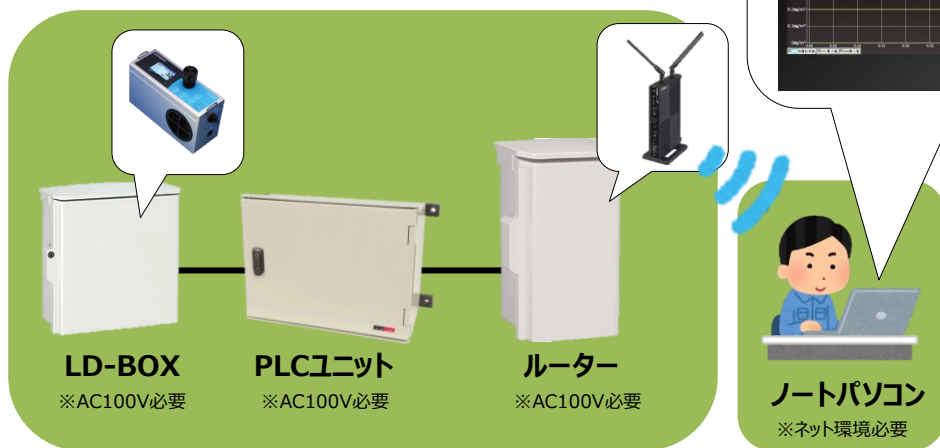

商品コード：R5M 12300 001

粉じん計を収納＋信号変換機能付の多機能BOXです。

表示器や表示灯など、粉じん計の測定データを外部出力するために使用します。BOX内には、アナログパルスケーブルやパネルメーターなどが組み込まれています。導電性シリコンチューブ0.5m・電源ケーブル10m付

環境表示器

型式：MODEL3018

商品コード：RT1 00001 001

粉じん計のカウント値（CPM）を大型表示します。

※LD-BOXと組み合わせて使用

販売品

表示灯（赤）

型式：SL08-M2KTB-R

※取付台座はクランプまたは壁面ブラケット

**基準の粉じん濃度を超えると
表示灯が動作します。**

※LD-BOXと組み合わせて使用
※表示灯までのケーブルは販売です。

機器構成例

例 1 : 粉じんの値を外部表示する場合

レンタル品	商品コード
粉じん計	R2P10111003
LD-BOX	R5M12300001
環境表示器	RT100001001

※別途費用
・粉じん計～表示器間ケーブル

例 2 : 粉じんの値をPCでモニタリングする場合

レンタル品	商品コード
粉じん計	R2P10111003
LD-BOX	R5M12300001
PLCユニット	RS700001002
ルーター	R9G00002001