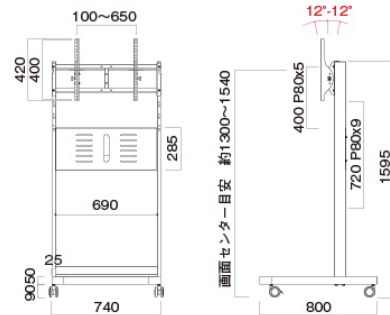

各種Web上で
提供されているサービスを
BIG PADで使える

※すべてのページやサービスが使用できるわけではありません。

■ 寸法図

<ディスプレイ>

<スタンド>

商品コード	N2B 06500 001	
型式	PN-L652B	
液晶パネル	液晶パネル	65V型ワイド(対角163.9cm)TFT液晶
	最大解像度	3,840×2,160ドット
	画素ピッチ (mm)	水平0.372×垂直0.372
	輝度(標準値)	400cd/m ²
	コントラスト比(標準値)	4,000:1
	視野角 (度)	左右178/上下178(コントラスト比≧10)
	表示画面サイズ (mm)	横1428.5×縦803.5
タッチパネル	PC接続端子	USB 3.0準拠(Type-B)(2系統)
	映像	アナログRGB(0.7Vp-p)[75Ω]、HDMI、USB Type-C
コンピューター 入力信号	同期	水平/垂直セパレート(TTL:正/負)
	プラグ&プレイ	VESA DDC2B対応
	パワーマネジメント	機能あり
入力端子	コンピュータ信号	アナログミニD-sub15ピン(1系統)
	HDMI	3系統(HDC2.2対応、CEC対応)
	USB Type-C	1系統(HDCP対応、DisplayPort1.2 Alternate mode、USB Power Delivery 65W)
	音声	Φ3.5mmミニステレオジャック(1系統)
	RS-232C	D-subピン(1系統)
出力端子	音声	Φ3.5mmミニステレオジャック(1系統)、デジタル音声(光)(1系統)

※BIG PAD はシャープ製大型タッチディスプレイの総称で、シャープ株式会社の商標登録です。

OS	Android9.0	
CPU	Arm® Cortex®-A73(クアッドコア)	
メモリー	(GB)	4
ストレージ	(GB)	32
システム	USB端子	USB 3.0準拠(4系統)、USB2.0準拠(1系統)
	LAN端子	10BASE-T/100BASE-TX/1000BASE-T
	無線LAN	IEEE802.11ax/ac/n/a/g/b 準拠
	Bluetooth	5.0準拠 対応プロファイル:A2DP,AVRCP,GATT,HID
	スピーカー出力	10W+10W
設置	4点留め(ピッチ600mm×400mm)	
電源	AC100-240V,3.7A, 50/60Hz	
周囲条件	使用温度範囲 (°C)	5~35
	使用湿度範囲 (%)	20~80(結露なきこと)
外形寸法	ディスプレイ部(L×W×H) (mm)	約1,488.4×約85.5×約896.6
	スタンド部(L×W×H) (mm)	740×800×1,595
質量	ディスプレイ部 (kg)	約36.5
	スタンド部 (kg)	約26.5
接続機器 動作環境	ハードウェア	USBポート(2.0準拠)を有すること
	OS	Windows8.1/10/11
	OS	macOS v10.15/v11/v12
		Google Chrome OSバージョン87以降