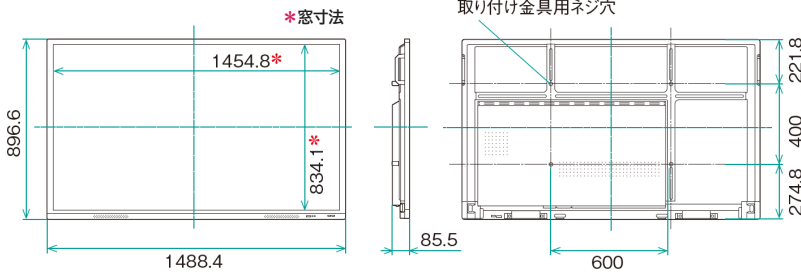

自由に書き込んで
ディスカッションできる

ワイヤレス画面共有

複数のモバイル端末の
画面をワイヤレスで
BIG PADに表示できる

※初回使用時にインターネット接続が必要です。

透明ボード

表示された画面の上に
重ねてペン書き、
画像として保存できる

※HDCPで保護されたコンテンツを表示しているときは保存できません。

Webブラウザー

各種Web上で
提供されているサービスを
BIG PADで使える

※すべてのページやサービスが使用できるわけではありません。

■ 寸法図

<ディスプレイ>

<スタンド>

商品コード	N2B 06500 001	
型式	PN-L652B	
液晶パネル	液晶パネル	65V型ワイド(対角163.9cm)TFT液晶
	最大解像度	3,840×2,160ドット
	画素ピッチ (mm)	水平0.372×垂直0.372
	輝度(標準値)	400cd/m ²
	コントラスト比(標準値)	4,000:1
	視野角 (度)	左右178/上下178(コントラスト比≧10)
	表示画面サイズ (mm)	横1428.5×縦803.5
タッチパネル	PC接続端子	USB 3.0準拠(Type-B)(2系統)
	映像	アナログRGB(0.7Vp-p)[75Ω]、HDMI、USB Type-C
コンピューター 入力信号	同期	水平/垂直セパレート(TTL:正/負)
	プラグ&プレイ	VESA DDC2B対応
	パワーマネジメント	機能あり
入力端子	コンピュータ信号	アナログミニD-sub15ピン(1系統)
	HDMI	3系統(HDC2.2対応、CEC対応)
	USB Type-C	1系統(HDCP対応、DisplayPort1.2 Alternate mode、USB Power Delivery 65W)
	音声	Φ3.5mmミニステレオジャック(1系統)
	RS-232C	D-subピン(1系統)
出力端子	音声	Φ3.5mmミニステレオジャック(1系統)、デジタル音声(光)(1系統)

※BIG PAD はシャープ製大型タッチディスプレイの総称で、シャープ株式会社の商標登録です。

OS	Android9.0	
CPU	Arm® Cortex®-A73(クアッドコア)	
メモリー	(GB)	4
ストレージ	(GB)	32
システム	USB端子	USB 3.0準拠(4系統)、USB2.0準拠(1系統)
	LAN端子	10BASE-T/100BASE-TX/1000BASE-T
	無線LAN	IEEE802.11ax/ac/n/a/g/b 準拠
	Bluetooth	5.0準拠 対応プロファイル:A2DP,AVRCP,GATT,HID
	スピーカー出力	10W+10W
設置	4点留め(ピッチ600mm×400mm)	
電源	AC100-240V,3.7A, 50/60Hz	
周囲条件	使用温度範囲 (°C)	5~35
	使用湿度範囲 (%)	20~80(結露なきこと)
外形寸法	ディスプレイ部(L×W×H) (mm)	約1,488.4×約85.5×約896.6
	スタンド部(L×W×H) (mm)	740×800×1,595
質量	ディスプレイ部 (kg)	約36.5
	スタンド部 (kg)	約26.5
接続機器 動作環境	ハードウェア	USBポート(2.0準拠)を有すること
	OS	Windows8.1/10/11
	OS	macOS v10.15/v11/v12
		Google Chrome OSバージョン87以降