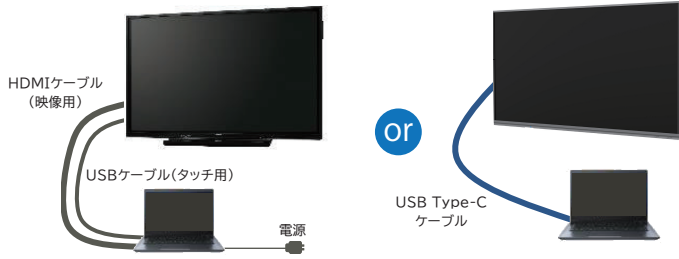

複数の接続先に接続

夕礼などで自席のPC
資料をワイヤレス画面
共有して説明

■ PCとの接続方法

USB Type-C搭載ノートPCと本機をケーブル1本接続するだけで、映像/タッチ/USB信号の伝送が可能。

HDMIケーブルとUSBタッチケーブルの組合せでも使用可能。

※本機はUSB Type-Cケーブル非梱包。社外品を動作検証予定。

■ 本体内蔵アプリ／機能

ホワイトボード

自由に書き込んで
ディスカッションできる

ワイヤレス画面共有

複数のモバイル端末の
画面をワイヤレスで
BIG PADに表示できる

※初回使用時にインターネット接続が必要です。

透明ボード

表示された画面の上に
重ねてペン書き、
画像として保存できる

※HDCPで保護されたコンテンツを表示しているときは保存できません。

Webブラウザー

各種Web上で
提供されているサービスを
BIG PADで使える

※すべてのページやサービスが使用できるわけではありません。

■ 寸法図

<ディスプレイ>

<スタンド>

商品コード	N2B 06500 001	
型式	PN-L652B	
液晶パネル	液晶パネル	65V型ワイド(対角163.9cm)TFT液晶
	最大解像度	3,840×2,160ドット
	画素ピッチ (mm)	水平0.372×垂直0.372
	輝度(標準値)	400cd/m ²
	コントラスト比(標準値)	4,000:1
	視野角 (度)	左右178/上下178(コントラスト比≧10)
	表示画面サイズ (mm)	横1428.5×縦803.5
タッチパネル	PC接続端子	USB 3.0準拠(Type-B)(2系統)
	映像	アナログRGB(0.7Vp-p)[75Ω]、HDMI、USB Type-C
コンピューター 入力信号	同期	水平/垂直セパレート(TTL:正/負)
	プラグ&プレイ	VESA DDC2B対応
	パワーマネジメント	機能あり
入力端子	コンピュータ信号	アナログミニD-sub15ピン(1系統)
	HDMI	3系統(HDC2.2対応、CEC対応)
	USB Type-C	1系統(HDCP対応、DisplayPort1.2 Alternate mode、USB Power Delivery 65W)
	音声	Φ3.5mmミニステレオジャック(1系統)
	RS-232C	D-subピン(1系統)
出力端子	音声	Φ3.5mmミニステレオジャック(1系統)、デジタル音声(光)(1系統)

※BIG PAD はシャープ製大型タッチディスプレイの総称で、シャープ株式会社の商標登録です。

OS	Android9.0	
CPU	Arm® Cortex®-A73(クアッドコア)	
メモリー	(GB)	4
ストレージ	(GB)	32
システム	USB端子	USB 3.0準拠(4系統)、USB2.0準拠(1系統)
	LAN端子	10BASE-T/100BASE-TX/1000BASE-T
	無線LAN	IEEE802.11ax/ac/n/a/g/b 準拠
	Bluetooth	5.0準拠 対応プロファイル:A2DP,AVRCP,GATT,HID
	スピーカー出力	10W+10W
設置	4点留め(ピッチ600mm×400mm)	
電源	AC100-240V,3.7A, 50/60Hz	
周囲条件	使用温度範囲 (°C)	5~35
	使用湿度範囲 (%)	20~80(結露なきこと)
外形寸法	ディスプレイ部(L×W×H) (mm)	約1,488.4×約85.5×約896.6
	スタンド部(L×W×H) (mm)	740×800×1,595
質量	ディスプレイ部 (kg)	約36.5
	スタンド部 (kg)	約26.5
接続機器 動作環境	ハードウェア	USBポート(2.0準拠)を有すること
	OS	Windows8.1/10/11
	OS	macOS v10.15/v11/v12
		Google Chrome OSバージョン87以降