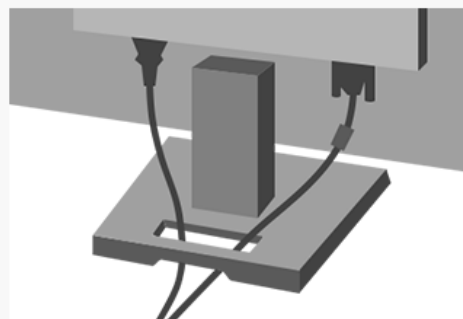

使用頻度の高い「音量」と「輝度」はどのボタンを押しても、表示されるのでメニューを開かずに調節できます。
また、ダイレクト設定をしておくと、ボタンを1度押すだけですぐに設定画面に入ることができます。

使いやすさにこだわったデザイン

スマホスタンド&ケーブルホルダー付き台座

ケーブルをスッキリとまとめられるケーブルホルダー付きの台座を採用。さらに、スマホを立てかけられるスタンドを前面に配置しました。シンプルなデザインながらもこだわりが詰まっています。

乱雑になりがちな
ケーブルもスッキリ!

スマホを立てかけておける
スタンド付き!

エコを実感できる省電力機能を搭載

削減したいW（ワット）数を確認して「輝度」を設定できる！

削減したいW（ワット）数を確認して、「輝度」を設定することができます。
どれくらい電力を削減して使うのか、数値目標を立てる場合にとっても便利な機能です。

パソコンの電源と連動して、無駄な消費電力をカット！

パソコンの状態に連動して、自動的に液晶ディスプレイの電源をオフにすることができます。