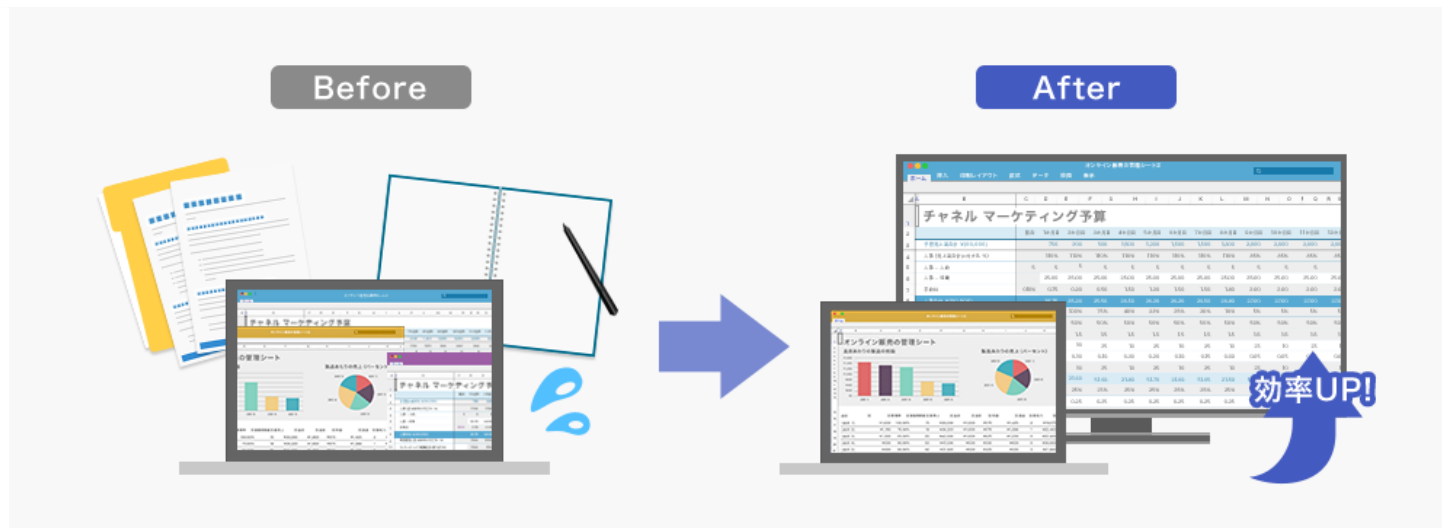

文部科学省の定める学校環境衛生基準に適合

機材の新規購入時に発生するシックハウス症候群を引き起こす恐れのある物質について、学校環境衛生の維持・改善基準をクリアしています。そのため教育現場でも安心してお使いいただけます。

マルチディスプレイで作業効率UP

パソコンにディスプレイをプラスして作業スペースを拡張すれば、2画面で並行して作業が進められるので効率がアップします。

[>マルチディスプレイ活用のススメ 詳しくはこちら](#)