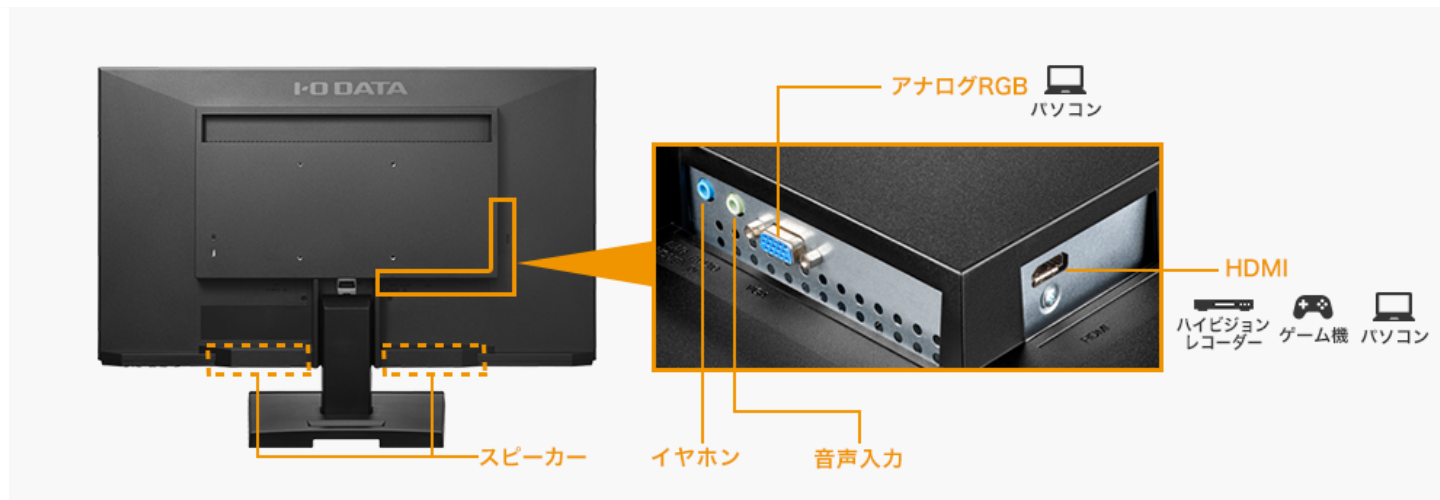

全て開く

全て閉じる

HDMI端子 & HDMIケーブル添付

AV機器などの接続に便利なHDMI端子を搭載しています。ブルーレイレコーダー、ハイビジョンカメラやノートパソコンなどと接続してお使いいただけます。また、HDMIケーブルを添付しているので、ご購入後、すぐにご使用いただけます。

スピーカー標準搭載

スピーカーを本体に搭載しているので、音声を楽しむこともできます。

※出力機器が音声出力に対応している必要があります。