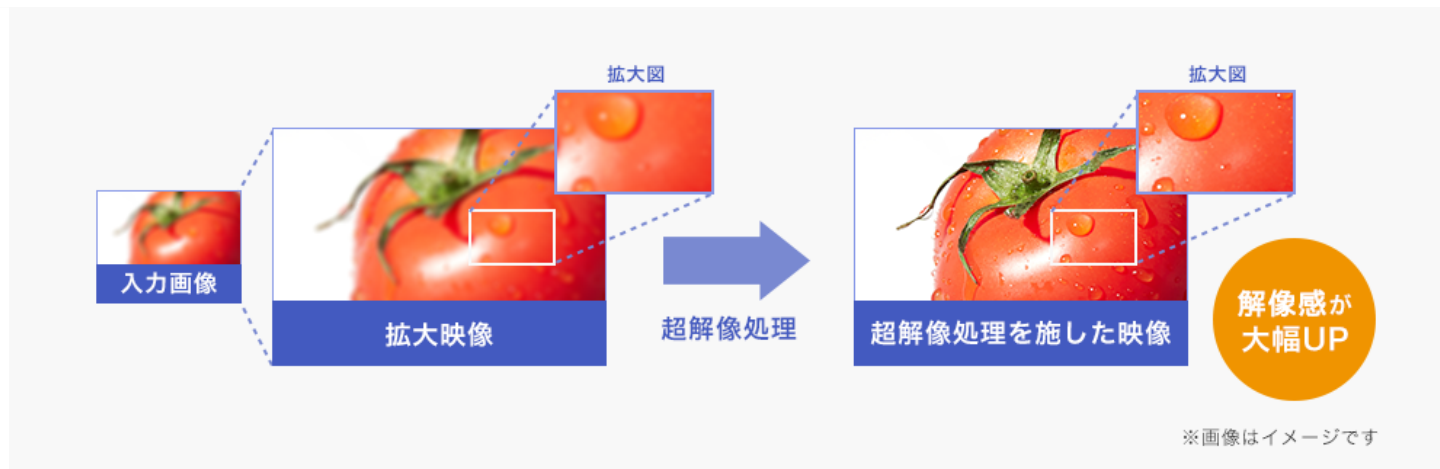

> [ADSパネルについて詳細はこちら「心惹かれる美しさADSパネル」](#)

クッキリ美しく映し出す「超解像技術」

超解像技術により、低解像度の映像も美しく再現

高解像度の液晶ディスプレイにDVDなどのSD画質（720×480）を映す場合、元の映像信号に拡大処理を行うためぼやけが生じてしまいます。このようなぼやけは、解像感を大幅に向上させる「超解像技術」により改善され、映像を鮮明に再現します。また、超解像度設定は好みに合わせた調整が可能です。

「エンハストカラー」機能でより色鮮やかに！

映像にメリハリをつけ、鮮やかに表現する「エンハストカラー」機能を搭載。サイネージや写真などには、鮮やかな映像で、パソコン用には、映像本来の色合いでといったように、利用シーンやコンテンツに合わせて調整することができます。

10段階で調整できる！

10段階でお好みに合わせ、微調整することができます。

10段階で調整できる!

エンハnstカラーOFF

エンハnstカラーON