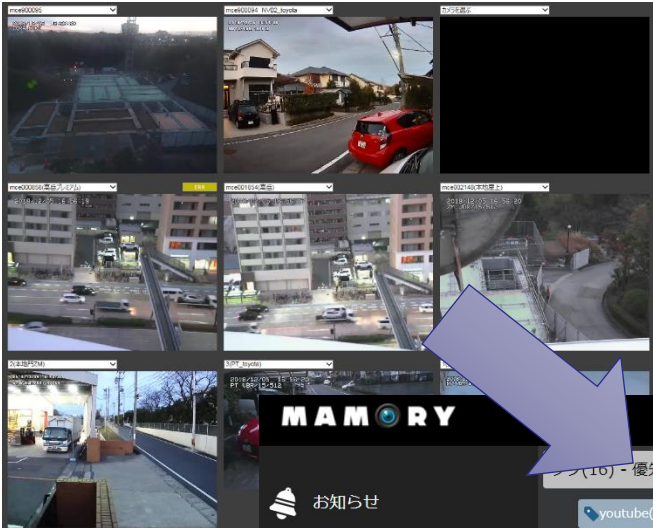

# キッズウェイ MAMORY リニューアル

2019年 9月吉日

## ・カメラ一覧のレイアウト変更

一覧表示する行数と大きさを変更でき、画面の大きさに応じてフレキシブルに表示数変動されます。

MAMORY

お知らせ

カメラ一覧

設定

ヘルプ

オプション▼ 次ページ

## ・タイムラプス

一日1枚指定した時刻の写真を取得し、つなぎ合わせて一つの動画にしてダウンロードできる。

取得時刻指定は操作画面にて指定可能  
動画も任意の時間に設定可能予定。