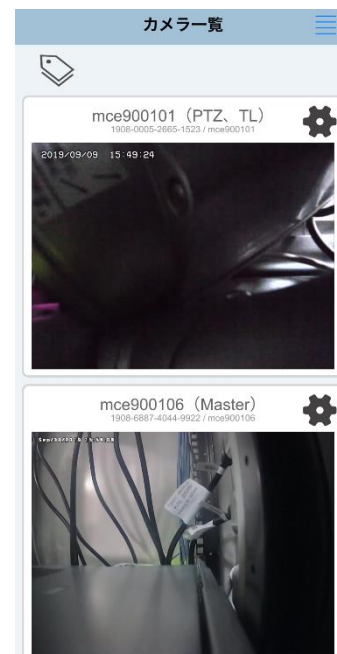

・スマホアプリ化

アプリ化することで機能の強化や、今後の機能追加が円滑にできるため視聴アプリの制作を検討

起動

スマホアプリは現在申請中です。
審査が終わり次第、サイトで通知します。

アプリがアップロードできるまではスマホ、タブレットでは従来のブラウザで閲覧して下さい。
従来のブラウザでは新機能は動作しません。
ブラウザでの新機能の反映はしばらくお待ち下さい。

・映像タッチによる直接操作

映像内をクリック（タッチ）し、その箇所へカメラを動かす。
ホイールで映像の拡大縮小など直感的な操作機能を検討

録画再生

カメラ操作