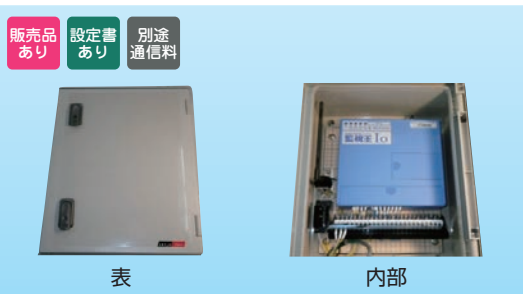

遠隔計測監視システム

監視王 IO

メーカー アクティオ 測定項目 —

商品コード	備考
RS3 00003 001	メール通報

付属品 電源ケーブル10m、設置ガイド、弊社検査成績書

組み合わせ品
警報接点を出す機器
(環境表示計、風速計、警報通信器など)

警報接点を出す機器と組合せて接点情報が入ると、メールで自動通報を発信する装置です。KDDIの携帯電話サービスとインターネット網を利用しています。無電圧接点最大8点入力可能です。フロートや、風速計、レーザーキャナ等と組合せて使用することができます。

型式	監視王 IO
無電圧接点入力	入力ch数/信号：8ch/検出電圧：DC12V以下 無電圧 a 接点または b 接点及びオープンコレクタ
外部接点出力	出力ch数/方式：1ch/無電圧 a 接点(リレー接点出力) 接点容量：DC24V/1A(抵抗負荷) AC125V/0.5A(抵抗負荷)
警報機能	発生/復帰通報：検出遅延時間 0.5～3,600.0秒(接点) 停電/復電通報：検出遅延時間 1～10秒
その他の通報機能	起動通報・停電通報・定期通報・電池通報・試験通報
電源*	AC100V 50/60Hz
消費電力	15W
寸法	300×175×400mm
質量	約4kg