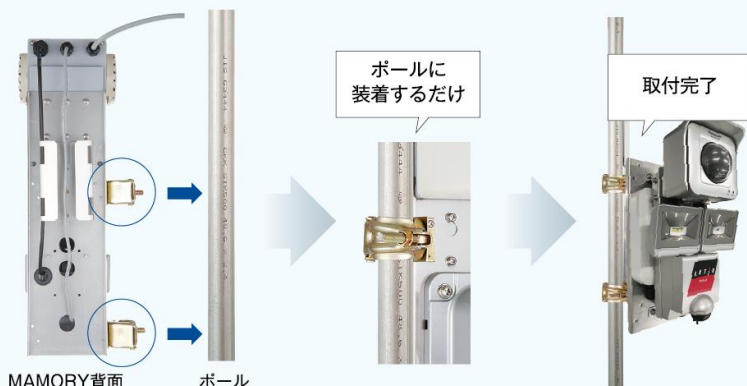

取付方法

取り付け位置のポールをはめ込み、ねじで固定すれば取付が完了します。

配線の煩わしさ 解消！