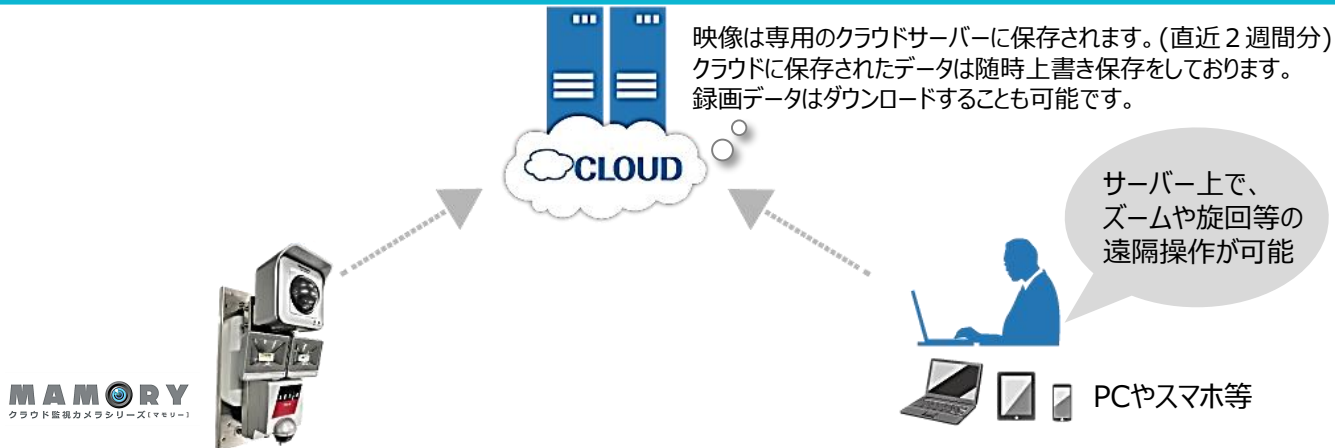

通信イメージ

取付寸法