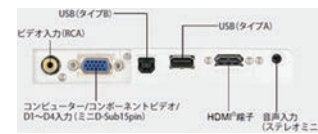

付属品 リモコン、電源ケーブル2.9m、接続ケーブル2.9m、単4形アルカリ乾電池×2(リモコン装着済)、収納ケース、CDソフト、ネットワーク接続ガイド(安全上の注意\*)、スタートガイド(セッティングガイド\*)、弊社検査成績書

※WX4153Nのみ付属

インターフェース端子

WX4152NI

WX4153N

# EB-1771W / EB-1780W

厚さ44mm、重さ約1.8kgの薄型プロジェクターです。明るさと軽量モバイル性を両立し、外出先での使用にも最適です。

メーカー EPSON

測定項目

EB-1780W

商品コード	型式
R6E 03000 004	EB-1771W
R6E 03000 005	EB-1780W

組み合わせ品

スクリーンKPR-60

付属品 リモコン、電源ケーブル2.9m、単3形アルカリ乾電池×2(リモコン装着済)、接続ケーブル1.6m、USBケーブル(A-B)3m、収納ケース、CDソフト、簡単操作ガイド、弊社検査成績書

インターフェース端子

EB-1771W

EB-1780W