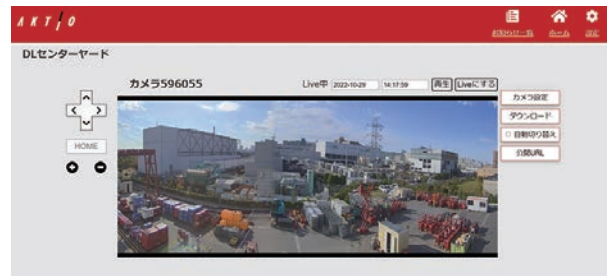

### 組み合わせ品

工事現場用デジタルサイネージ各種

### PC閲覧画面イメージ

- ・複数台のカメラを一覧表示可能

カメラ位置

- ・映像のダウンロードも簡単

・公開用URLを使用してサイネージへ表示可能です。