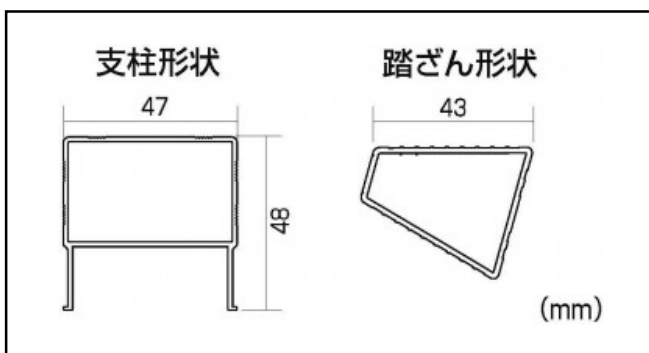

※上記写真はDXF-14TEサイズです。

## <収納状態>

折りたたみ式なのでコンパクトに収納できます。

DXF-14TE : 1233 × 537 × 163mm

<使用時>

手すり部分は180°回転できるので  
設置スタイルが選択可能！

↑ ☆ 固定用ボルト  
工具を一切不要！  
取り付けが簡単！

商品コード	管理番号	メーカー	型式	天場の高さ	段数	踏ざん 間隔mm	設置寸法		質量
							昇降面	奥行	
T4L 00002 002	004936	ピカコーポ レイション	DXF- 14TE	1.02～ 1.45	4	317	435	723～ 855	11.2