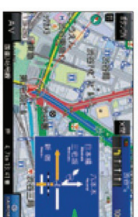

進む方向がわかりやすいリアルな地図表示を収録