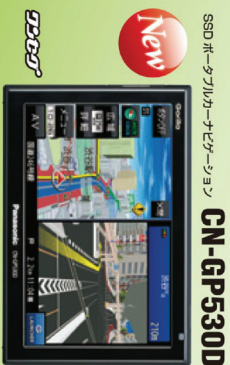

SSD搭載ナビカーナビ

GN-GP530D