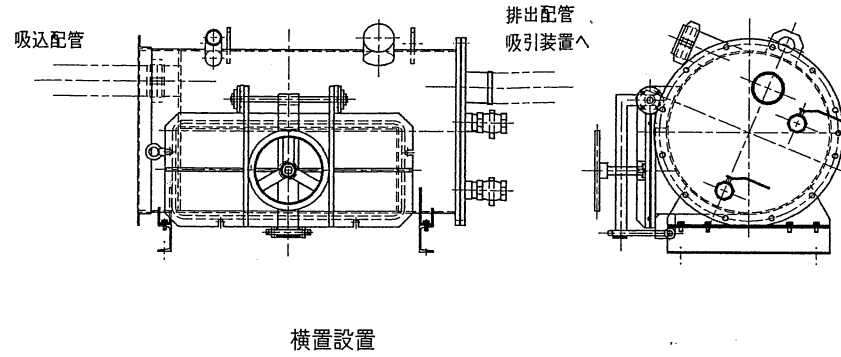

ズリ回収タンク
 型式 : ASC-03
 容量 : 0.3 m^3
 吸込口 : 100A、2ヶ所
 排出口 : 100A、2ヶ所

ズリ回収タンク

図面スケール : 1/10