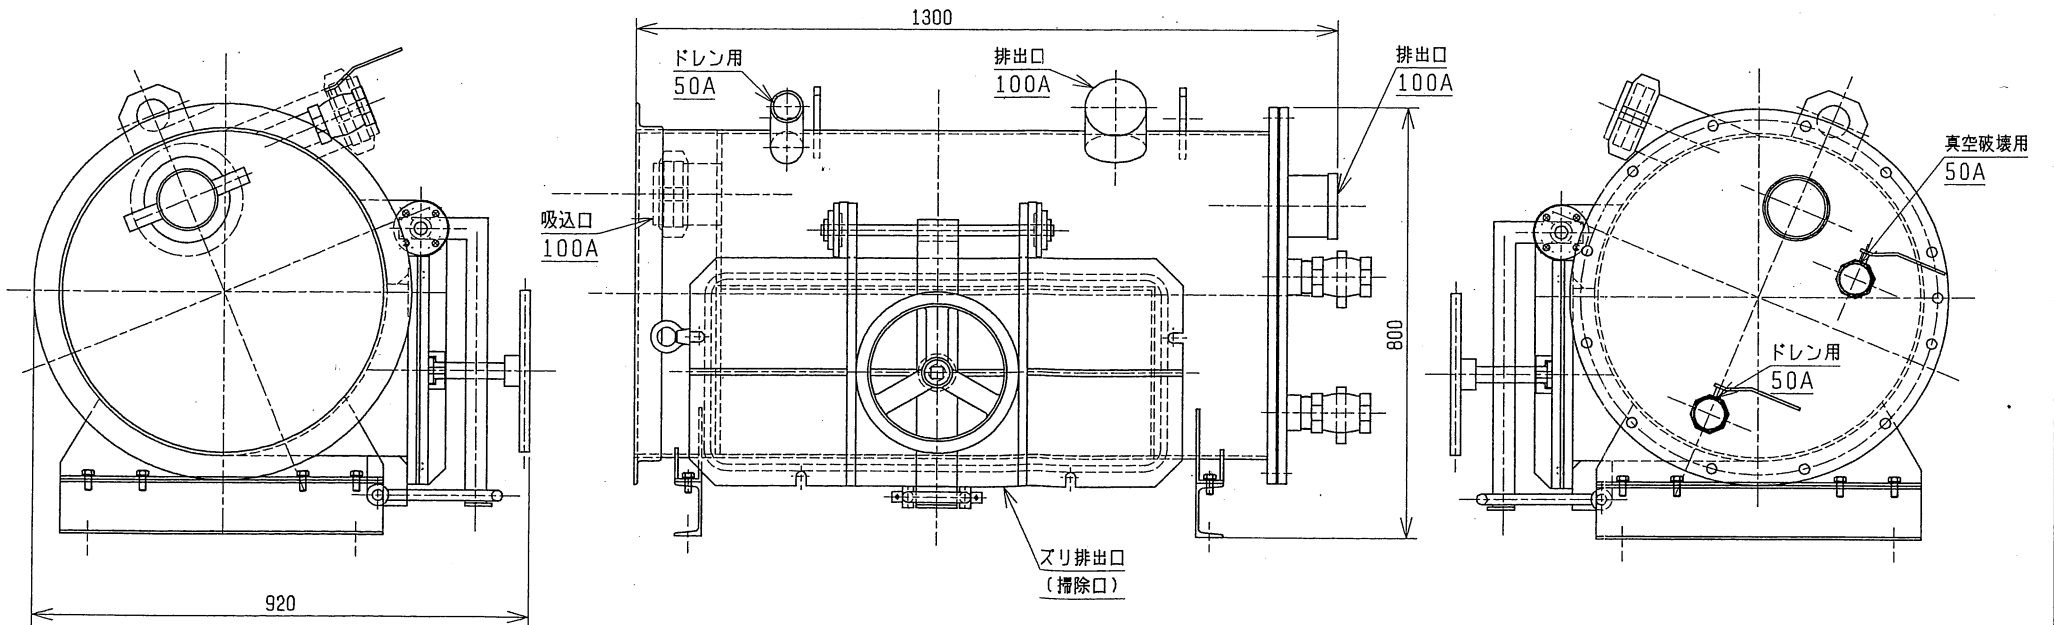

ズリ回収タンク
 型式 : ASC-03
 容量 : 0.3 m^3
 吸込口 : 100A、2ヶ所
 排出口 : 100A、2ヶ所

ズリ回収タンク

図面スケール : 1/10