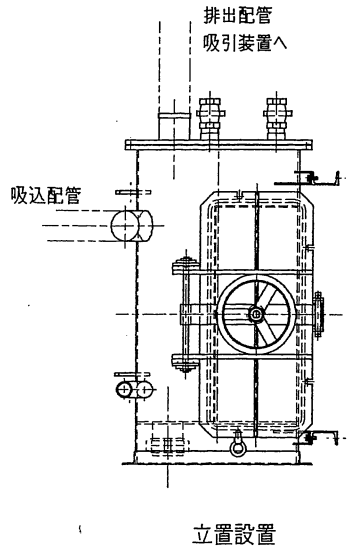

ズリ回収タンク
 型式 : ASC-03
 容量 : 0.3 m^3
 吸込口 : 100A、2ヶ所
 排出口 : 100A、2ヶ所

ズリ回収タンク

図面スケール : 1/10