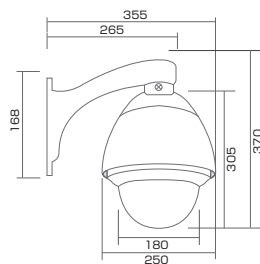

ウェブカメラ用屋外ハウジング PF - EA003

- 屋内カメラの屋外設置が可能で、破壊からもカメラを守ります。
- 5℃以下でガラス窓曇り止めヒーターが動作し、45℃以上で冷却ファンが回転しますのでさまざまな設置環境に適しています。

本体

外形寸法図

■本体

■取付金具

仕様

商品コード	R6Z 00007 003
管理番号	002570
呼称	屋外用ドームハウジング
メーカー	日本防犯システム
型式	PF-EA003
材質	アルミニウム
使用場所	屋外(防雨)
使用温度	-30~50℃
防滴構造	IP66
塗装	白色
寸法	全幅 W 250mm 奥行 D 355mm 全高 H 370mm
質量	約 4kg

付属品

- ・取付(クランプ式) ・電源ケーブル(10m)
 - ・LANケーブル(10m) 各ケーブルは本体接続済です。
- ※ケーブル延長の際はご相談ください。

組合せ品

機種名	商品コード	管理番号	カタログ掲載頁
ウェブカメラ BB-SC384	-	-	96
ウェブカメラ BB-HCM580	R6B 29360 002	-	96

ウェブカメラ用屋外ハウジング SODH - 10

- 各種屋内用カメラ対応の屋外ドームハウジングケースです。
- カメラの存在撮影方向を意識させないスモークドームカバーを採用しています。
- サンシェード・専用ファン・ヒーター装備で様々な設置環境に対応しています。

本体

外形寸法図

■本体

■取付金具

仕様

商品コード	R6Z 00007 001
管理番号	0055P
呼称	屋外用ドームハウジング
メーカー	セルコ
型式	SODH-10
材質	アルミニウム、ABS、PC
使用場所	屋内/屋外
防滴構造	IP64
塗装	白色
寸法	全幅 W 264mm 奥行 D 442mm 全高 H 325mm
質量	約 3.5kg

※改良により仕様は予告なく変更になる場合がございます。