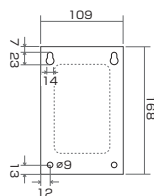

ウェブカメラ用屋外ハウジング PF - EA003

- 屋内カメラの屋外設置が可能で、破壊からもカメラを守ります。
- 5℃以下でガラス窓曇り止めヒーターが動作し、45℃以上で冷却ファンが回転しますのでさまざまな設置環境に適しています。

本体

外形寸法図

■本体

■取付金具

仕様

商品コード	R6Z 00007 003
管理番号	002570
呼称	屋外用ドームハウジング
メーカー	日本防犯システム
型式	PF-EA003
材質	アルミニウム
使用場所	屋外(防雨)
使用温度	-30~50℃
防滴構造	IP66
塗装	白色
寸法	全幅 W 250mm 奥行 D 355mm 全高 H 370mm
質量	約 4kg

付属品

- ・取付(クランプ式) ・電源ケーブル(10m)
 - ・LANケーブル(10m) 各ケーブルは本体接続済です。
- ※ケーブル延長の際はご相談ください。

組合せ品

機種名	商品コード	管理番号	カタログ掲載頁
ウェブカメラ BB-SC384	-	-	96
ウェブカメラ BB-HCM580	R6B 29360 002	-	96

ウェブカメラ用屋外ハウジング SODH - 10

- 各種屋内用カメラ対応の屋外ドームハウジングケースです。
- カメラの存在撮影方向を意識させないスモークドームカバーを採用しています。
- サンシェード・専用ファン・ヒーター装備で様々な設置環境に対応しています。

本体

外形寸法図

■本体

■取付金具

仕様

商品コード	R6Z 00007 001
管理番号	0055P
呼称	屋外用ドームハウジング
メーカー	セルコ
型式	SODH-10
材質	アルミニウム、ABS、PC
使用場所	屋内/屋外
防滴構造	IP64
塗装	白色
寸法	全幅 W 264mm 奥行 D 442mm 全高 H 325mm
質量	約 3.5kg

※改良により仕様は予告なく変更になる場合がございます。