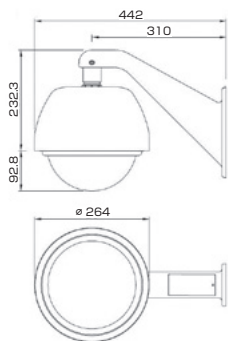

ウェブカメラ用屋外ハウジング PF - EA003

- 屋内カメラの屋外設置が可能で、破壊からもカメラを守ります。
- 5℃以下でガラス窓曇り止めヒーターが動作し、45℃以上で冷却ファンが回転しますのでさまざまな設置環境に適しています。

本体

外形寸法図

■本体

■取付金具

仕様

商品コード	R6Z 00007 003
管理番号	002570
呼称	屋外用ドームハウジング
メーカー	日本防犯システム
型式	PF-EA003
材質	アルミニウム
使用場所	屋外(防雨)
使用温度	-30~50℃
防滴構造	IP66
塗装	白色
寸法	全幅 W 250mm 奥行 D 355mm 全高 H 370mm
質量	約 4kg

付属品

- ・取付(クランプ式) ・電源ケーブル(10m)
 - ・LANケーブル(10m) 各ケーブルは本体接続済です。
- ※ケーブル延長の際はご相談ください。

組合せ品

機種名	商品コード	管理番号	カタログ掲載頁
ウェブカメラ BB-SC384	-	-	96
ウェブカメラ BB-HCM580	R6B 29360 002	-	96

ウェブカメラ用屋外ハウジング SODH - 10

- 各種屋内用カメラ対応の屋外ドームハウジングケースです。
- カメラの存在撮影方向を意識させないスモークドームカバーを採用しています。
- サンシェード・専用ファン・ヒーター装備で様々な設置環境に対応しています。

本体

外形寸法図

■本体

■取付金具

仕様

商品コード	R6Z 00007 001
管理番号	0055P
呼称	屋外用ドームハウジング
メーカー	セルコ
型式	SODH-10
材質	アルミニウム、ABS、PC
使用場所	屋内/屋外
防滴構造	IP64
塗装	白色
寸法	全幅 W 264mm 奥行 D 442mm 全高 H 325mm
質量	約 3.5kg

※改良により仕様は予告なく変更になる場合がございます。