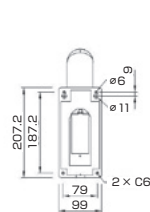

付属品

- ・取付(クランプ式) ・電源ケーブル(10m)
 - ・LANケーブル(10m) 各ケーブルは本体接続済です。
- ※ケーブル延長の際はご相談ください。

組合せ品

機種名	商品コード	管理番号	カタログ掲載頁
ウェブカメラ BB-SC384	-	-	96
ウェブカメラ BB-HCM580	R6B 29360 002	-	96

ウェブカメラ用屋外ハウジング SODH - 10

- 各種屋内用カメラ対応の屋外ドームハウジングケースです。
- カメラの存在撮影方向を意識させないスモークドームカバーを採用しています。
- サンシェード・専用ファン・ヒーター装備で様々な設置環境に対応しています。

本体

外形寸法図

■本体

■取付金具

仕様

商品コード	R6Z 00007 001
管理番号	0055P
呼称	屋外用ドームハウジング
メーカー	セルコ
型式	SODH-10
材質	アルミニウム、ABS、PC
使用場所	屋内/屋外
防滴構造	IP64
塗装	白色
寸法	全幅 W 264mm 奥行 D 442mm 全高 H 325mm
質量	約 3.5kg

※改良により仕様は予告なく変更になる場合がございます。

付属品

- ・取付用ステー ・ステンレスバンド×2
 - ・電源用ケーブル(10m) ・LANケーブル(10m)
- 各ケーブルは本体接続済です。
- ※ケーブル延長の際はご相談ください。

組合せ品

機種名	商品コード	管理番号	カタログ掲載頁
ウェブカメラ BB-SC384	-	-	96
ウェブカメラ BB-HCM580	R6B 29360 002	-	96