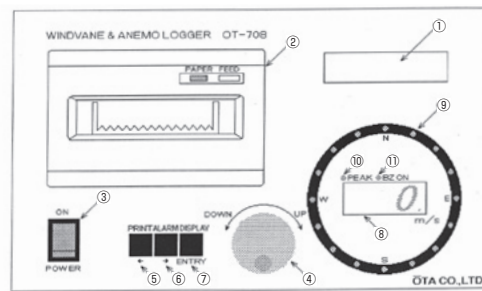

操作パネル

- ① 液晶表示器 …… 動作表示、各種データ設定、エラー状態等を表示します。
- ② プリンタ …… 各種データ設定、風向風速測定値等を印刷します。
- ③ 電源スイッチ …… ON すると本機の電源が入ります。
- ④ JOG ダイヤル …… ページ切替、データの UP/DOWN に使用します。
- ⑤ PRINT スイッチ …… 通常このキーを押すと現在の測定値を印刷します。データ設定時、カーソルの左移動として使用します。
- ⑥ ALARM スイッチ …… 通常このキーは警報時の BZ 音の ON/OFF 切替として使用します。トグル動作になっており、キーを押すと ON ↔ OFF と切り替わり BZ 音が ON で⑩の LED が点灯します。データ設定時、カーソルの右移動として使用します。
- ⑦ DISPLAY スイッチ …… 通常このキーは測定方法の切替を行います。トグル動作になっており、キーを押すと PEAK ↔ AVE と切り替わります。PEAK 測定の際に⑩の LED が点灯します。ここで選んだ測定方法の結果が⑧⑨で表示されます。データ設定時、カーソルの ON(データ変更開始)/OFF(データ変更終了)として使用します。
- ⑧ 風速表示用 7セグメント LED …… 現在の風速値を表示します。
- ⑨ 風向表示用 LED …… 現在の風向を表示します。
- ⑩ PEAK 表示用 LED …… 点灯で PEAK 測定します。
- ⑪ BZ 状態表示用 LED …… 点灯で警報 BZ 音 ON します。

付属品

1. ・ ACケーブル (1.5m)
   - ・ 接続ケーブル (20m)
2. ※ センサー、指示計間の接続ケーブルが20m以上必要な場合は販売となります。

販売品

1. ・ フランジ 60.5 φ mm 用
   - ・ 3色積層回転灯 AC100V
   - ・ 3色積層回転灯用 取付L金具 (小)
   - ・ 3色積層回転灯用 取付クランプ
   - ・ 記録紙
2. ※ 3色積層パトライトのケーブルは販売となります。

本カタログに記載されたものは、代表的機種であり、実際に納品されるものとは異なる場合がございます。詳しい仕様につきましては、最寄りの営業所までご確認ください。