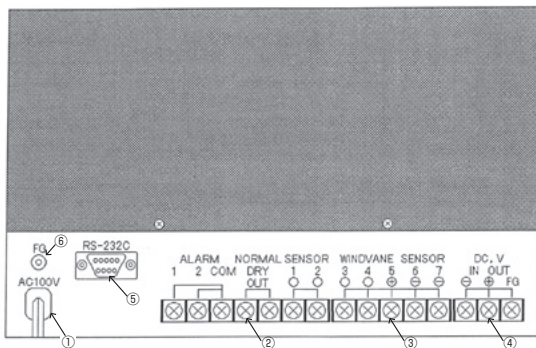

背面パネル

- ① AC100V 入力 …… 電源用ケーブルです。AC100V 50/60Hz をつないでください。
- ② TB1 …… 警報、正常接点出力及び、風速センサ入力用端子です。
- ③ TB2 …… 風向センサ入力用端子です。
- ④ TB3 …… チャージ電源出力、バッテリー電源入力用端子です。(OPTION)
- ⑤ CN1 …… RC-232C 用コネクタです。(OPTION)
- ⑥ FG 端子 …… フレームグラウンド端子です。